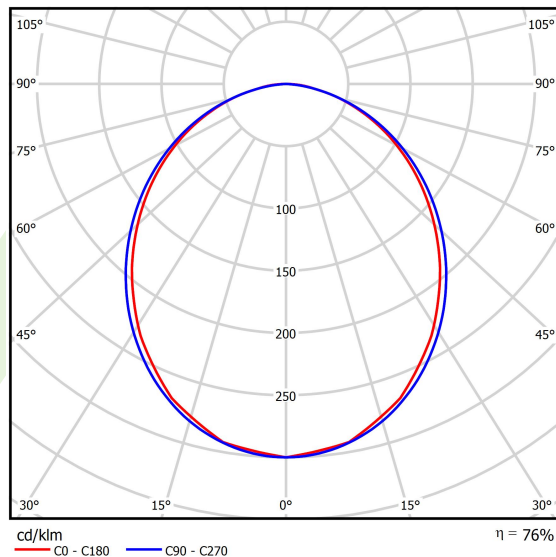

Produkt: X-LINE SLIGHT L-DOWN LED 3900 PLX E 34 830 / L-1693MM S-1,5M**Indeks:** 19.4085.3511.34

Opis

Oprawa liniowa o zminimalizowanej szerokości. Wykonana z profilu aluminiowego o szerokości 34 mm i wysokości 68 mm. Montaż na zawieszach. Bezpośredni rozsył światła. Rolę układu optycznego spełnia przesłona wpuszczona w korpus, licującą się z end capem. Dostępna przesłona opalizowana gładka lub mikropryzmatyczna wykonana z PMMA. Oprawa w wersji solowej. Dostępne kolory: anodyzowane aluminium, czarny (RAL 9005), szary (RAL 9006), biały (RAL 9016) lub na życzenie dowolny kolor z palety RAL. End cap aluminiowy, lakierowany w kolorze korpusu. Zastosowanie opraw typowo do pomieszczeń biurowych, użyteczności publicznej, stref komunikacyjnych/wspólnych w budynkach wielorodzinnych.

Informacje o produkcie

Kategoria	Oprawy nastropowe
Rodzina	X-LINE SLIGHT LED
Nazwa	X-LINE SLIGHT L-DOWN LED 3900 PLX E 34 830 / L-1693MM S-1,5M
Indeks	19.4085.3511.34

Dane świetlne i elektryczne

Typ źródła	LED
Strumień LED [lm]	4212
Moc LED [W]	20,7
Strumień oprawy [lm]	3159
Moc oprawy [W]	23,5
Skuteczność świetlna oprawy [lm/W]	134,4
Temperatura barwowa [K]	3000
CRI	>80
SDCM (źródła LED)	3
Kąt rozsyłu światła [°]	(C0-C180) / (C90-C270) - 99,6° / 103°
Klasa ryzyka fotobiologicznego (PN-EN 62471)	RG0
Klasa ochrony	I
Stopień szczelności	IP40
Zasilanie	220..240 V, 50..60 Hz
Żywotność LED [h]	80000
Lx/By	L80/B10
Temperatura otoczenia [°C]	5 ÷ 35
Zasilacz elektroniczny	standard (E)
Współczynnik mocy cos φ	>0,95
Obciążalność obwodów	12 (B10), 19 (B16), 20 (C10), 32 (C16)

Dane mechaniczne

Montaż	na zwieszakach
Materiał	aluminium
Kolor	RAL 9016 (biały)
Przesłona	PLX (opalizowane PMMA)
Odporność mechaniczna	IK04
Wymiary [mm]	1693 x 34 x 68

Fotometria

Akcesoria

Indeks 19.4085.0004.00