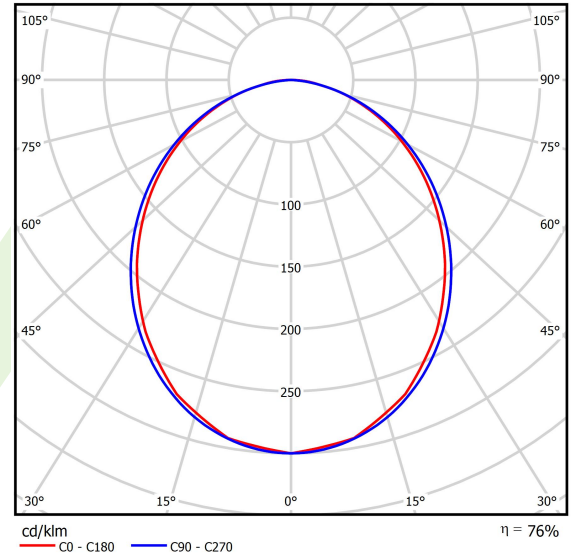

Produkt: X-LINE SLIGHT L-DOWN LED 3900 PLX E 34 830 / L-1693MM S-1,5M

Index: 19.4085.3511.34

Beschreibung

Innenbeleuchtung. Montageart: an Aufhängebügeln. Gehäuse aus Aluminium. Farbe - RAL 9016 (weiß). Abmessungen: 1693 x 34 x 68 mm. Abdeckung: PLX (PMMA opal). Der Wirkungsgrad des optischen Systems ist 75,50%. Abstrahlwinkel: (C0-C180) / (C90-C270) - 99,6° / 103°. Lichtquelle: LED. Farbtemperatur 3000 K. SDCM=3. CRI>80. Lebensdauer: 80000 h L80/B10. Leuchtenlichtstrom: 3159 lm. Gesamtleistungsaufnahme: 23,5 W. Leuchten Lichtausbeute: 134,4 lm/W. Vorschaltgerät: Ein/Aus (E). Netzspannung 220..240 V, 50..60 Hz. Leistungsfaktor cosφ: >0,95. Belastbarkeit der Schaltung: 12 (B10), 19 (B16), 20 (C10), 32 (C16). Umgebungstemperatur: 5 ÷ 35° C. Schutzart: IP40. Stoßfestigkeitsgrad: IK04. Schutzklasse: I. Photobiologische Risikoklasse (IEC/EN 62471): RG0.

Produktmerkmale

Kategorie	Anbauleuchten
Familie	X-LINE SLIGHT LED
Name	X-LINE SLIGHT L-DOWN LED 3900 PLX E 34 830 / L-1693MM S-1,5M
Index	19.4085.3511.34
EAN	5902107528546

Technische Daten

Lichtquelle	LED
LED-Lichtstrom [lm]	4212
LED-Leistung [W]	20,7
Leuchtenlichtstrom [lm]	3159
Gesamtleistungsaufnahme [W]	23,5
Leuchten Lichtausbeute [lm/W]	134,4
Farbtemperatur [K]	3000
CRI	>80
SDCM (LED-Quellen)	3
Abstrahlwinkel [°]	(C0-C180) / (C90-C270) - 99,6° / 103°
Photobiologische Risikoklasse (IEC/EN 62471)	RG0
Schutzklasse	I
Schutzart	IP40
Netzspannung	220..240 V, 50..60 Hz
Lebensdauer [h]	80000
Lx/By	L80/B10
Umgebungstemperatur [°C]	5 ÷ 35
Betriebsgerät	Ein/Aus (E)
Leistungsfaktor cos φ	>0,95
Belastbarkeit der Schaltung	12 (B10), 19 (B16), 20 (C10), 32 (C16)

Technische Daten

Montageart	an Aufhängebügeln
Leuchtenkörper	Aluminium
Leuchtenfarbe	RAL 9016 (weiß)
Abdeckung	PLX (PMMA opal)
Stoßfestigkeitsgrad	IK04
Abmessungen [mm]	1693 x 34 x 68

Lichtverteilung

Zubehör