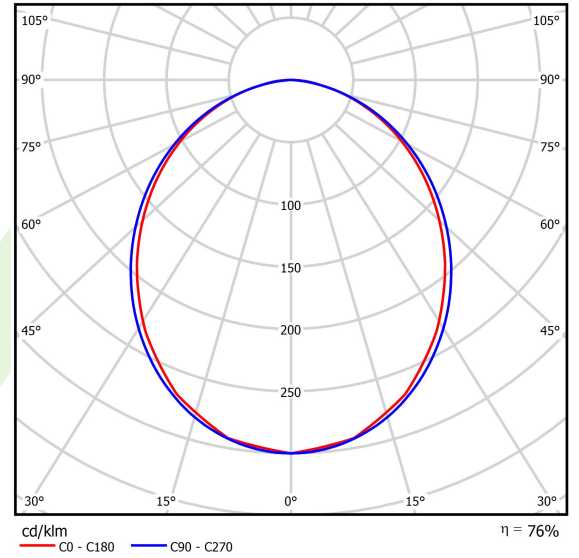

Produkt: X-LINE SLIGHT L-DOWN LED 4400 PLX E 04 840 / L-1134MM S-1,5M**Indeks:** 19.4085.2621.04

Opis

Oprawa liniowa o zminimalizowanej szerokości. Wykonana z profilu aluminiowego o szerokości 34 mm i wysokości 68 mm. Montaż na zawieszach. Bezpośredni rozsył światła. Rolę układu optycznego spełnia przesłona wpuszczona w korpus, licującą się z end capem. Dostępna przesłona opalizowana gładka lub mikropryzmatyczna wykonana z PMMA. Oprawa w wersji solowej. Dostępne kolory: anodyzowane aluminium, czarny (RAL 9005), szary (RAL 9006), biały (RAL 9016) lub na życzenie dowolny kolor z palety RAL. End cap aluminiowy, lakierowany w kolorze korpusu. Zastosowanie opraw typowo do pomieszczeń biurowych, użyteczności publicznej, stref komunikacyjnych/wspólnych w budynkach wielorodzinnych. Istnieje możliwość wyposażenia oprawy w obudowę dźwiękochłonną.

Informacje o produkcie

Kategoria	Oprawy nastropowe
Rodzina	X-LINE SLIGHT LED
Nazwa	X-LINE SLIGHT L-DOWN LED 4400 PLX E 04 840 / L-1134MM S-1,5M
Indeks	19.4085.2621.04

Dane świetlne i elektryczne

Typ źródła	LED
Strumień LED [lm]	4790
Moc LED [W]	22,8
Strumień oprawy [lm]	3592,5
Moc oprawy [W]	25,9
Skuteczność świetlna oprawy [lm/W]	138,7
Temperatura barwowa [K]	4000
CRI	>80
SDCM (źródła LED)	3
Kąt rozsyłu światła [°]	(C0-C180) / (C90-C270) - 99,6° / 103°
Klasa ryzyka fotobiologicznego (PN-EN 62471)	RG0
Klasa ochrony	I
Stopień szczelności	IP40
Zasilanie	220..240 V, 50..60 Hz
Żywotność LED [h]	80000
Lx/By	L80/B10
Temperatura otoczenia [°C]	5 ÷ 35
Zasilacz elektroniczny	standard (E)
Współczynnik mocy cos φ	>0,95
Obciążalność obwodów	25 (B10), 40 (B16), 39 (C10), 62 (C16)

Dane mechaniczne

Montaż	na zwieszakach
Materiał	aluminium
Kolor	RAL 9005 (czarny)
Przesłona	PLX (opalizowane PMMA)
Odporność mechaniczna	IK04
Wymiary [mm]	1134 x 34 x 68

Fotometria

Akcesoria

Indeks 19.4085.0004.00