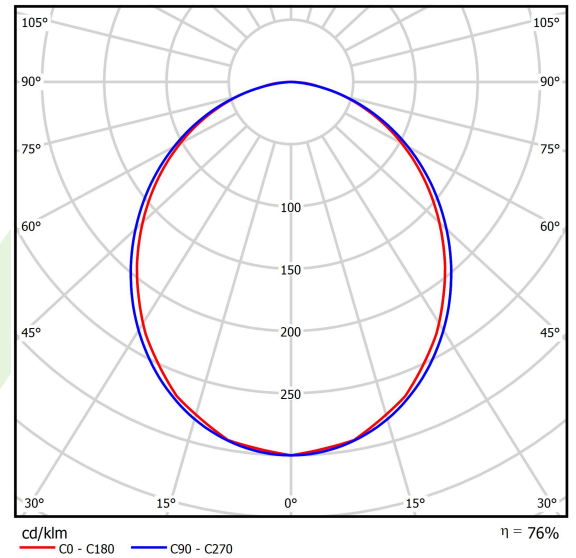

Produkt: X-LINE SLIGHT L-DOWN LED 4400 PLX EDD 04 830 / L-1134MM S-1,5M

Index: 19.4085.2613.04

Beschreibung

Innenbeleuchtung. Montageart: an Aufhängebügeln. Gehäuse aus Aluminium. Farbe - RAL 9005 (schwarz). Abmessungen: 1134 x 34 x 68 mm. Abdeckung: PLX (PMMA opal). Der Wirkungsgrad des optischen Systems ist 75,50%. Abstrahlwinkel: (C0-C180) / (C90-C270) - 99,6° / 103°. Lichtquelle: LED. Farbtemperatur 3000 K. SDCM=3. CRI>80. Lebensdauer: 80000 h L80/B10. Leuchtenlichtstrom: 3342 lm. Gesamtleistungsaufnahme: 25,9 W. Leuchten Lichtausbeute: 129 lm/W. Vorschaltgerät: DIM DALI (EDD). Netzspannung 220..240 V, 50..60 Hz. Belastbarkeit der Schaltung: 17 (B10), 28 (B16), 26 (C10), 41 (C16). Umgebungstemperatur: 5 ÷ 35° C. Schutzart: IP40. Stoßfestigkeitsgrad: IK04. Schutzklasse: I. Photobiologische Risikoklasse (IEC/EN 62471): RG0. Es besteht die Möglichkeit, eine Leuchte mit einem schallabsorbierenden Gehäuse auszustatten.

Produktmerkmale

Kategorie	Anbauleuchten
Familie	X-LINE SLIGHT LED
Type	X-LINE SLIGHT L-DOWN LED 4400 PLX EDD 04 830 / L-1134MM S-1,5M
Index	19.4085.2613.04

Technische Daten

Lichtquelle	LED
LED-Lichtstrom [lm]	4456
LED-Leistung [W]	22,8
Leuchtenlichtstrom [lm]	3342
Gesamtleistungsaufnahme [W]	25,9
Leuchten Lichtausbeute [lm/W]	129
Farbtemperatur [K]	3000
CRI	>80
SDCM (LED-Quellen)	3
Abstrahlwinkel [°]	(C0-C180) / (C90-C270) - 99,6° / 103°
Photobiologische Risikoklasse (IEC/EN 62471)	RG0
Schutzklasse	I
Schutzart	IP40
Netzspannung	220..240 V, 50..60 Hz
Lebensdauer [h]	80000
Lx/By	L80/B10
Umgebungstemperatur [°C]	5 ÷ 35
Betriebsgerät	DIM DALI (EDD)
Leistungsfaktor cos φ	>0,95
Belastbarkeit der Schaltung	17 (B10), 28 (B16), 26 (C10), 41 (C16)

Technische Daten

Montageart	an Aufhängebügeln
Leuchtenkörper	Aluminium
Leuchtenfarbe	RAL 9005 (schwarz)
Abdeckung	PLX (PMMA opal)
Stoßfestigkeitsgrad	IK04
Abmessungen [mm]	1134 x 34 x 68

Lichtverteilung