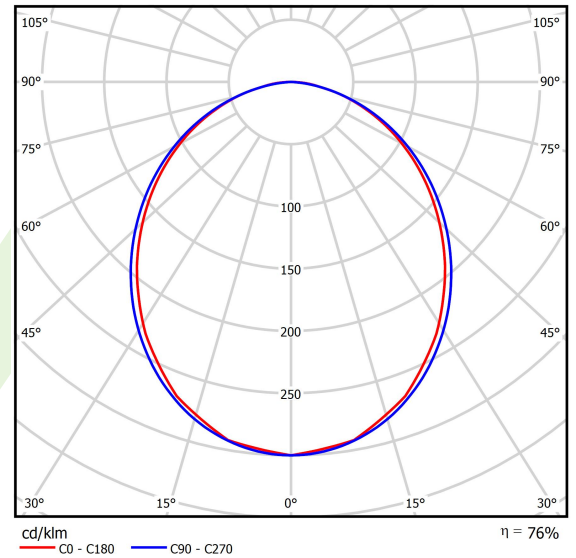

Produkt: X-LINE SLIGHT L-DOWN LED 4400 PLX E 34 830 / L-1134MM S-1,5M

Index: 19.4085.2611.34

Beschreibung

Innenbeleuchtung. Montageart: an Aufhängebügeln. Gehäuse aus Aluminium. Farbe - RAL 9016 (weiß). Abmessungen: 1134 x 34 x 68 mm. Abdeckung: PLX (PMMA opal). Der Wirkungsgrad des optischen Systems ist 75,50%. Abstrahlwinkel: (C0-C180) / (C90-C270) - 99,6° / 103°. Lichtquelle: LED. Farbtemperatur 3000 K. SDCM=3. CRI>80. Lebensdauer: 80000 h L80/B10. Leuchtenlichtstrom: 3342 lm. Gesamtleistungsaufnahme: 25,9 W. Leuchten Lichtausbeute: 129 lm/W. Vorschaltgerät: Ein/Aus (E). Netzspannung 220..240 V, 50..60 Hz. Leistungsfaktor cosφ: >0,95. Belastbarkeit der Schaltung: 25 (B10), 40 (B16), 39 (C10), 62 (C16). Umgebungstemperatur: 5 ÷ 35° C. Schutzart: IP40. Stoßfestigkeitsgrad: IK04. Schutzklasse: I. Photobiologische Risikoklasse (IEC/EN 62471): RG0. Es besteht die Möglichkeit, eine Leuchte mit einem schallabsorbierenden Gehäuse auszustatten.

Produktmerkmale

Kategorie	Anbauleuchten
Familie	X-LINE SLIGHT LED
Type	X-LINE SLIGHT L-DOWN LED 4400 PLX E 34 830 / L-1134MM S-1,5M
Index	19.4085.2611.34
EAN	5902107529277

Technische Daten

Lichtquelle	LED
LED-Lichtstrom [lm]	4456
LED-Leistung [W]	22,8
Leuchtenlichtstrom [lm]	3342
Gesamtleistungsaufnahme [W]	25,9
Leuchten Lichtausbeute [lm/W]	129
Farbtemperatur [K]	3000
CRI	>80
SDCM (LED-Quellen)	3
Abstrahlwinkel [°]	(C0-C180) / (C90-C270) - 99,6° / 103°
Photobiologische Risikoklasse (IEC/EN 62471)	RG0
Schutzklasse	I
Schutzart	IP40
Netzspannung	220..240 V, 50..60 Hz
Lebensdauer [h]	80000
Lx/By	L80/B10
Umgebungstemperatur [°C]	5 ÷ 35
Betriebsgerät	Ein/Aus (E)
Leistungsfaktor cos φ	>0,95
Belastbarkeit der Schaltung	25 (B10), 40 (B16), 39 (C10), 62 (C16)

Technische Daten

Montageart	an Aufhängebügeln
Leuchtenkörper	Aluminium
Leuchtenfarbe	RAL 9016 (weiß)
Abdeckung	PLX (PMMA opal)
Stoßfestigkeitsgrad	IK04
Abmessungen [mm]	1134 x 34 x 68

Lichtverteilung

Zubehör