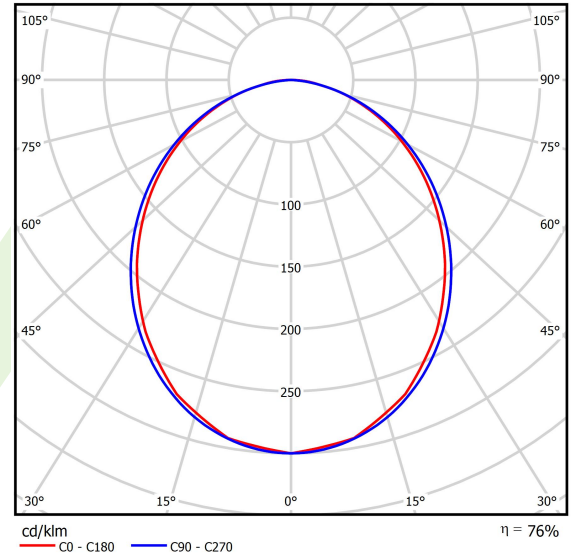

Produkt: X-LINE SLIGHT L-DOWN LED 4400 PLX E 24 830 / L-1134MM S-1,5M

Index: 19.4085.2611.24

Beschreibung

Innenbeleuchtung. Montageart: an Aufhängebügeln. Gehäuse aus Aluminium. Farbe - eloxiertes Aluminium. Abmessungen: 1134 x 34 x 68 mm. Abdeckung: PLX (PMMA opal). Der Wirkungsgrad des optischen Systems ist 75,50%. Abstrahlwinkel: (C0-C180) / (C90-C270) - 99,6° / 103°. Lichtquelle: LED. Farbtemperatur 3000 K. SDCM=3. CRI>80. Lebensdauer: 145000 h L90/B10. Leuchtenlichtstrom: 3342 lm. Gesamtleistungsaufnahme: 25,9 W. Leuchten Lichtausbeute: 129 lm/W. Vorschaltgerät: Ein/Aus (E). Netzspannung 220..240 V, 50..60 Hz. Leistungsfaktor cosφ: >0,95. Belastbarkeit der Schaltung: 22 (B10), 34 (B16), 33 (C10), 54 (C16). Umgebungstemperatur: 5 ÷ 35° C. Schutzart: IP40. Stoßfestigkeitsgrad: IK04. Schutzklasse: I. Photobiologische Risikoklasse (IEC/EN 62471): RG0. Es besteht die Möglichkeit, eine Leuchte mit einem schallabsorbierenden Gehäuse auszustatten.

Produktmerkmale

Kategorie	Anbauleuchten
Familie	X-LINE SLIGHT LED
Name	X-LINE SLIGHT L-DOWN LED 4400 PLX E 24 830 / L-1134MM S-1,5M
Index	19.4085.2611.24
EAN	5902107364007

Technische Daten

Lichtquelle	LED
LED-Lichtstrom [lm]	4456
LED-Leistung [W]	22,8
Leuchtenlichtstrom [lm]	3342
Gesamtleistungsaufnahme [W]	25,9
Leuchten Lichtausbeute [lm/W]	129
Farbtemperatur [K]	3000
CRI	>80
SDCM (LED-Quellen)	3
Abstrahlwinkel [°]	(C0-C180) / (C90-C270) - 99,6° / 103°
Photobiologische Risikoklasse (IEC/EN 62471)	RG0
Schutzklasse	I
Schutzart	IP40
Netzspannung	220..240 V, 50..60 Hz
Lebensdauer [h]	145000
Lx/By	L90/B10
Umgebungstemperatur [°C]	5 ÷ 35
Betriebsgerät	Ein/Aus (E)
Leistungsfaktor cos φ	>0,95
Belastbarkeit der Schaltung	22 (B10), 34 (B16), 33 (C10), 54 (C16)

Technische Daten

Montageart	an Aufhängebügeln
Leuchtenkörper	Aluminium
Leuchtenfarbe	eloxiertes Aluminium
Abdeckung	PLX (PMMA opal)
Stoßfestigkeitsgrad	IK04
Abmessungen [mm]	1134 x 34 x 68

Lichtverteilung