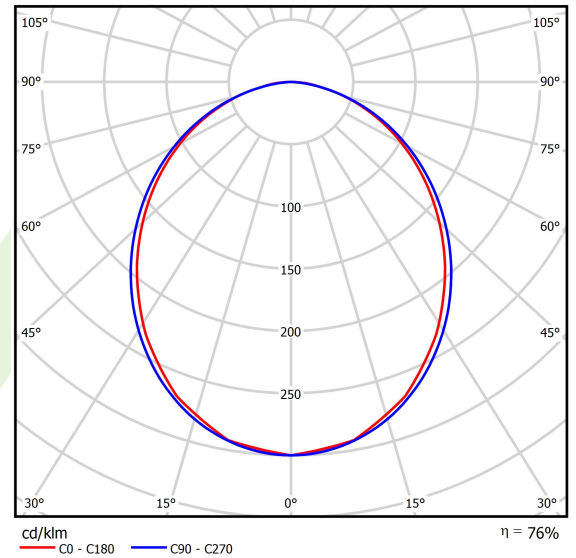

Produkt: X-LINE SLIGHT L-DOWN LED 2600 PLX EDD 21 840 / L-1134MM S-1,5M

Index: 19.4085.2323.21

Beschreibung

Innenbeleuchtung. Montageart: an Aufhängebügeln. Gehäuse aus Aluminium. Farbe - RAL 9006 (grau). Abmessungen: 1134 x 34 x 68 mm. Abdeckung: PLX (PMMA opal). Der Wirkungsgrad des optischen Systems ist 75,50%. Abstrahlwinkel: (C0-C180) / (C90-C270) - 99,6° / 103°. Lichtquelle: LED. Farbtemperatur 4000 K. SDCM=3. CRI>80. Lebensdauer: 80000 h L80/B10. Leuchtenlichtstrom: 2263,5 lm. Gesamtleistungsaufnahme: 15,7 W. Leuchten Lichtausbeute: 144,2 lm/W. Vorschaltgerät: DIM DALI (EDD). Netzspannung 220..240 V, 50..60 Hz. Leistungsfaktor cosφ: >0,95. Belastbarkeit der Schaltung: 17 (B10), 28 (B16), 26 (C10), 41 (C16). Umgebungstemperatur: 5 ÷ 35° C. Schutzart: IP40. Stoßfestigkeitsgrad: IK04. Schutzklasse: I. Photobiologische Risikoklasse (IEC/EN 62471): RG0. Es besteht die Möglichkeit, eine Leuchte mit einem schallabsorbierenden Gehäuse auszustatten.

Produktmerkmale

Kategorie	Anbauleuchten
Familie	X-LINE SLIGHT LED
Name	X-LINE SLIGHT L-DOWN LED 2600 PLX EDD 21 840 / L-1134MM S-1,5M
Index	19.4085.2323.21
EAN	5902107527976

Technische Daten

Lichtquelle	LED
LED-Lichtstrom [lm]	3018
LED-Leistung [W]	13,8
Leuchtenlichtstrom [lm]	2263,5
Gesamtleistungsaufnahme [W]	15,7
Leuchten Lichtausbeute [lm/W]	144,2
Farbtemperatur [K]	4000
CRI	>80
SDCM (LED-Quellen)	3
Abstrahlwinkel [°]	(C0-C180) / (C90-C270) - 99,6° / 103°
Photobiologische Risikoklasse (IEC/EN 62471)	RG0
Schutzklasse	I
Schutzart	IP40
Netzspannung	220..240 V, 50..60 Hz
Lebensdauer [h]	80000
Lx/By	L80/B10
Umgebungstemperatur [°C]	5 ÷ 35
Betriebsgerät	DIM DALI (EDD)
Leistungsfaktor cos φ	>0,95
Belastbarkeit der Schaltung	17 (B10), 28 (B16), 26 (C10), 41 (C16)

Technische Daten

Montageart	an Aufhängebügeln
Leuchtenkörper	Aluminium
Leuchtenfarbe	RAL 9006 (grau)
Abdeckung	PLX (PMMA opal)
Stoßfestigkeitsgrad	IK04
Abmessungen [mm]	1134 x 34 x 68

Lichtverteilung

Zubehör