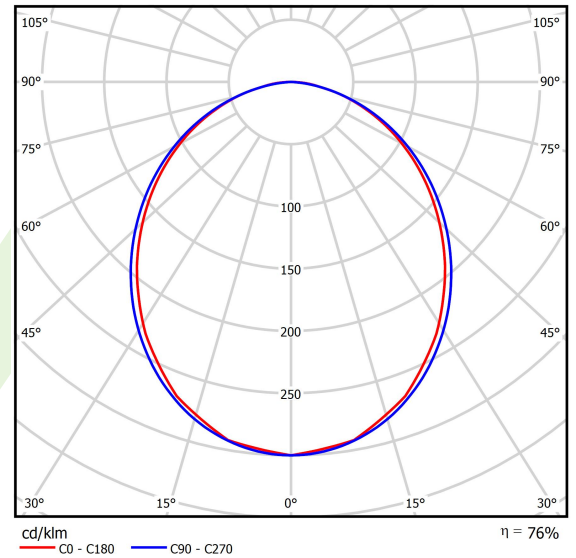

Produkt: X-LINE SLIGHT L-DOWN LED 2600 PLX EDD 04 840 / L-1134MM S-1,5M

Index: 19.4085.2323.04

Beschreibung

Innenbeleuchtung. Montageart: an Aufhängebügeln. Gehäuse aus Aluminium. Farbe - RAL 9005 (schwarz). Abmessungen: 1134 x 34 x 68 mm. Abdeckung: PLX (PMMA opal). Der Wirkungsgrad des optischen Systems ist 75,50%. Abstrahlwinkel: (C0-C180) / (C90-C270) - 99,6° / 103°. Lichtquelle: LED. Farbtemperatur 4000 K. SDCM=3. CRI>80. Lebensdauer: 80000 h L80/B10. Leuchtenlichtstrom: 2263,5 lm. Gesamtleistungsaufnahme: 15,7 W. Leuchten Lichtausbeute: 144,2 lm/W. Vorschaltgerät: DIM DALI (EDD). Netzspannung 220..240 V, 50..60 Hz. Leistungsfaktor cosφ: >0,95. Belastbarkeit der Schaltung: 17 (B10), 28 (B16), 26 (C10), 41 (C16). Umgebungstemperatur: 5 ÷ 35° C. Schutzart: IP40. Stoßfestigkeitsgrad: IK04. Schutzklasse: I. Photobiologische Risikoklasse (IEC/EN 62471): RG0. Es besteht die Möglichkeit, eine Leuchte mit einem schallabsorbierenden Gehäuse auszustatten.

Produktmerkmale

Kategorie	Anbauleuchten
Familie	X-LINE SLIGHT LED
Type	X-LINE SLIGHT L-DOWN LED 2600 PLX EDD 04 840 / L-1134MM S-1,5M
Index	19.4085.2323.04
EAN	5902107527914

Technische Daten

Lichtquelle	LED
LED-Lichtstrom [lm]	3018
LED-Leistung [W]	13,8
Leuchtenlichtstrom [lm]	2263,5
Gesamtleistungsaufnahme [W]	15,7
Leuchten Lichtausbeute [lm/W]	144,2
Farbtemperatur [K]	4000
CRI	>80
SDCM (LED-Quellen)	3
Abstrahlwinkel [°]	(C0-C180) / (C90-C270) - 99,6° / 103°
Photobiologische Risikoklasse (IEC/EN 62471)	RG0
Schutzklasse	I
Schutzart	IP40
Netzspannung	220..240 V, 50..60 Hz
Lebensdauer [h]	80000
Lx/By	L80/B10
Umgebungstemperatur [°C]	5 ÷ 35
Betriebsgerät	DIM DALI (EDD)
Leistungsfaktor cos φ	>0,95
Belastbarkeit der Schaltung	17 (B10), 28 (B16), 26 (C10), 41 (C16)

Technische Daten

Montageart	an Aufhängebügeln
Leuchtenkörper	Aluminium
Leuchtenfarbe	RAL 9005 (schwarz)
Abdeckung	PLX (PMMA opal)
Stoßfestigkeitsgrad	IK04
Abmessungen [mm]	1134 x 34 x 68

Lichtverteilung