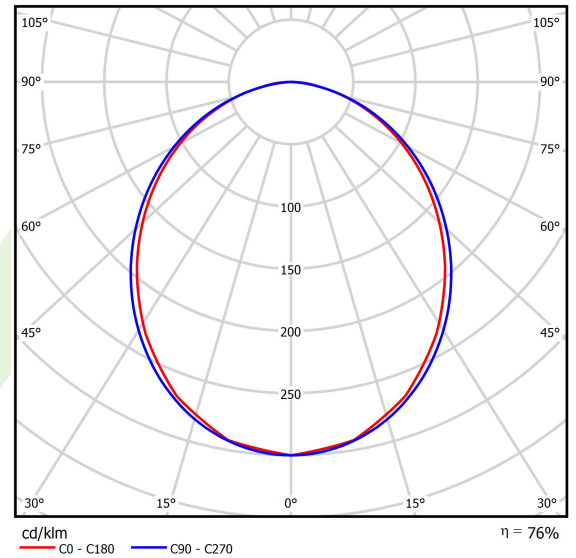

Produkt: X-LINE SLIGHT L-DOWN LED 2600 PLX E 21 840 / L-1134MM S-1,5M

Index: 19.4085.2321.21

Beschreibung

Innenbeleuchtung. Montageart: an Aufhängebügeln. Gehäuse aus Aluminium. Farbe - RAL 9006 (grau). Abmessungen: 1134 x 34 x 68 mm. Abdeckung: PLX (PMMA opal). Der Wirkungsgrad des optischen Systems ist 75,50%. Abstrahlwinkel: (C0-C180) / (C90-C270) - 99,6° / 103°. Lichtquelle: LED. Farbtemperatur 4000 K. SDCM=3. CRI>80. Lebensdauer: 80000 h L80/B10. Leuchtenlichtstrom: 2263,5 lm. Gesamtleistungsaufnahme: 15,7 W. Leuchten Lichtausbeute: 144,2 lm/W. Vorschaltgerät: Ein/Aus (E). Netzspannung 220..240 V, 50..60 Hz. Belastbarkeit der Schaltung: 25 (B10), 40 (B16), 39 (C10), 62 (C16). Umgebungstemperatur: 5 ÷ 35° C. Schutzart: IP40. Stoßfestigkeitsgrad: IK04. Schutzklasse: I. Photobiologische Risikoklasse (IEC/EN 62471): RG0. Es besteht die Möglichkeit, eine Leuchte mit einem schallabsorbierenden Gehäuse auszustatten.

Produktmerkmale

Kategorie	Anbauleuchten
Familie	X-LINE SLIGHT LED
Type	X-LINE SLIGHT L-DOWN LED 2600 PLX E 21 840 / L-1134MM S-1,5M
Index	19.4085.2321.21

Technische Daten

Lichtquelle	LED
LED-Lichtstrom [lm]	3018
LED-Leistung [W]	13,8
Leuchtenlichtstrom [lm]	2263,5
Gesamtleistungsaufnahme [W]	15,7
Leuchten Lichtausbeute [lm/W]	144,2
Farbtemperatur [K]	4000
CRI	>80
SDCM (LED-Quellen)	3
Abstrahlwinkel [°]	(C0-C180) / (C90-C270) - 99,6° / 103°
Photobiologische Risikoklasse (IEC/EN 62471)	RG0
Schutzklasse	I
Schutzart	IP40
Netzspannung	220..240 V, 50..60 Hz
Lebensdauer [h]	80000
Lx/By	L80/B10
Umgebungstemperatur [°C]	5 ÷ 35
Betriebsgerät	Ein/Aus (E)
Leistungsfaktor cos φ	>0,95
Belastbarkeit der Schaltung	25 (B10), 40 (B16), 39 (C10), 62 (C16)

Technische Daten

Montageart	an Aufhängebügeln
Leuchtenkörper	Aluminium
Leuchtenfarbe	RAL 9006 (grau)
Abdeckung	PLX (PMMA opal)
Stoßfestigkeitsgrad	IK04
Abmessungen [mm]	1134 x 34 x 68

Lichtverteilung

Zubehör