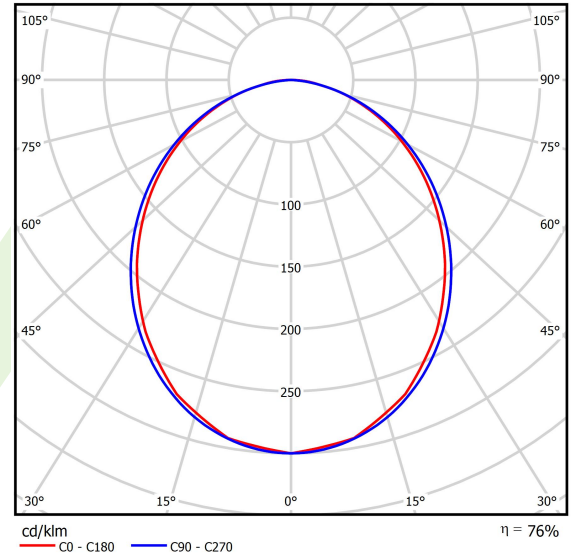

Produkt: X-LINE SLIGHT L-DOWN LED 2600 PLX EDD 24 830 / L-1134MM S-1,5M

Index: 19.4085.2313.24

Beschreibung

Innenbeleuchtung. Montageart: an Aufhängebügeln. Gehäuse aus Aluminium. Farbe - eloxiertes Aluminium. Abmessungen: 1134 x 34 x 68 mm. Abdeckung: PLX (PMMA opal). Der Wirkungsgrad des optischen Systems ist 75,50%. Abstrahlwinkel: (C0-C180) / (C90-C270) - 99,6° / 103°. Lichtquelle: LED. Farbtemperatur 3000 K. SDCM=3. CRI>80. Lebensdauer: 145000 h L90/B10. Leuchtenlichtstrom: 2106 lm. Gesamtleistungsaufnahme: 15,7 W. Leuchten Lichtausbeute: 134,1 lm/W. Vorschaltgerät: DIM DALI (EDD). Netzspannung 220..240 V, 50..60 Hz. Leistungsfaktor cosφ: >0,95. Belastbarkeit der Schaltung: 17 (B10), 28 (B16), 26 (C10), 41 (C16). Umgebungstemperatur: 5 ÷ 35° C. Schutzart: IP40. Stoßfestigkeitsgrad: IK04. Schutzklasse: I. Photobiologische Risikoklasse (IEC/EN 62471): RG0. Es besteht die Möglichkeit, eine Leuchte mit einem schallabsorbierenden Gehäuse auszustatten.

Produktmerkmale

Kategorie	Anbauleuchten
Familie	X-LINE SLIGHT LED
Name	X-LINE SLIGHT L-DOWN LED 2600 PLX EDD 24 830 / L-1134MM S-1,5M
Index	19.4085.2313.24
EAN	5902107363932

Technische Daten

Lichtquelle	LED
LED-Lichtstrom [lm]	2808
LED-Leistung [W]	13,8
Leuchtenlichtstrom [lm]	2106
Gesamtleistungsaufnahme [W]	15,7
Leuchten Lichtausbeute [lm/W]	134,1
Farbtemperatur [K]	3000
CRI	>80
SDCM (LED-Quellen)	3
Abstrahlwinkel [°]	(C0-C180) / (C90-C270) - 99,6° / 103°
Photobiologische Risikoklasse (IEC/EN 62471)	RG0
Schutzklasse	I
Schutzart	IP40
Netzspannung	220..240 V, 50..60 Hz
Lebensdauer [h]	145000
Lx/By	L90/B10
Umgebungstemperatur [°C]	5 ÷ 35
Betriebsgerät	DIM DALI (EDD)
Leistungsfaktor cos φ	>0,95
Belastbarkeit der Schaltung	17 (B10), 28 (B16), 26 (C10), 41 (C16)

Technische Daten

Montageart	an Aufhängebügeln
Leuchtenkörper	Aluminium
Leuchtenfarbe	eloxiertes Aluminium
Abdeckung	PLX (PMMA opal)
Stoßfestigkeitsgrad	IK04
Abmessungen [mm]	1134 x 34 x 68

Lichtverteilung