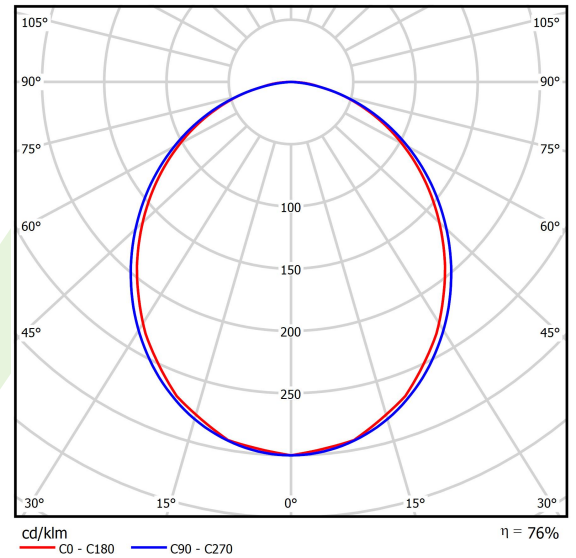

Produkt: X-LINE SLIGHT L-DOWN LED 2600 PLX E 24 830 / L-1134MM S-1,5M

Index: 19.4085.2311.24

Beschreibung

Innenbeleuchtung. Montageart: an Aufhängebügeln. Gehäuse aus Aluminium. Farbe - eloxiertes Aluminium. Abmessungen: 1134 x 34 x 68 mm. Abdeckung: PLX (PMMA opal). Der Wirkungsgrad des optischen Systems ist 75,50%. Abstrahlwinkel: (C0-C180) / (C90-C270) - 99,6° / 103°. Lichtquelle: LED. Farbtemperatur 3000 K. SDCM=3. CRI>80. Lebensdauer: 145000 h L90/B10. Leuchtenlichtstrom: 2106 lm. Gesamtleistungsaufnahme: 15,7 W. Leuchten Lichtausbeute: 134,1 lm/W. Vorschaltgerät: Ein/Aus (E). Netzspannung 220..240 V, 50..60 Hz. Belastbarkeit der Schaltung: 16 (B10), 26 (B16), 23 (C10), 37 (C16). Umgebungstemperatur: 5 ÷ 35° C. Schutzart: IP40. Stoßfestigkeitsgrad: IK04. Schutzklasse: I. Photobiologische Risikoklasse (IEC/EN 62471): RG0. Es besteht die Möglichkeit, eine Leuchte mit einem schallabsorbierenden Gehäuse auszustatten.

Produktmerkmale

Kategorie	Anbauleuchten
Familie	X-LINE SLIGHT LED
Type	X-LINE SLIGHT L-DOWN LED 2600 PLX E 24 830 / L-1134MM S-1,5M
Index	19.4085.2311.24

Technische Daten

Lichtquelle	LED
LED-Lichtstrom [lm]	2808
LED-Leistung [W]	13,8
Leuchtenlichtstrom [lm]	2106
Gesamtleistungsaufnahme [W]	15,7
Leuchten Lichtausbeute [lm/W]	134,1
Farbtemperatur [K]	3000
CRI	>80
SDCM (LED-Quellen)	3
Abstrahlwinkel [°]	(C0-C180) / (C90-C270) - 99,6° / 103°
Photobiologische Risikoklasse (IEC/EN 62471)	RG0
Schutzklasse	I
Schutzart	IP40
Netzspannung	220..240 V, 50..60 Hz
Lebensdauer [h]	145000
Lx/By	L90/B10
Umgebungstemperatur [°C]	5 ÷ 35
Betriebsgerät	Ein/Aus (E)
Leistungsfaktor cos φ	>0,95
Belastbarkeit der Schaltung	16 (B10), 26 (B16), 23 (C10), 37 (C16)

Technische Daten

Montageart	an Aufhängebügeln
Leuchtenkörper	Aluminium
Leuchtenfarbe	eloxiertes Aluminium
Abdeckung	PLX (PMMA opal)
Stoßfestigkeitsgrad	IK04
Abmessungen [mm]	1134 x 34 x 68

Lichtverteilung