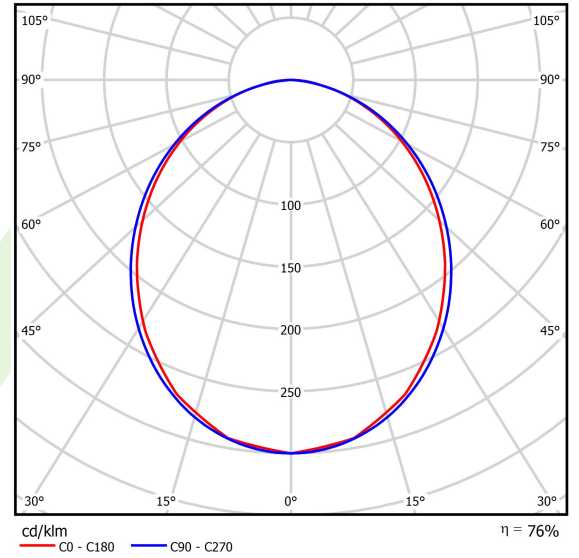

Produkt: X-LINE SLIGHT L-DOWN LED 2600 PLX E 04 830 / L-1134MM S-1,5M**Indeks:** 19.4085.2311.04

Opis

Oprawa liniowa o zminimalizowanej szerokości. Wykonana z profilu aluminiowego o szerokości 34 mm i wysokości 68 mm. Montaż na zawieszach. Bezpośredni rozsył światła. Rolę układu optycznego spełnia przesłona wpuszczona w korpus, licującą się z end capem. Dostępna przesłona opalizowana gładka lub mikropryzmatyczna wykonana z PMMA. Oprawa w wersji solowej. Dostępne kolory: anodyzowane aluminium, czarny (RAL 9005), szary (RAL 9006), biały (RAL 9016) lub na życzenie dowolny kolor z palety RAL. End cap aluminiowy, lakierowany w kolorze korpusu. Zastosowanie opraw typowo do pomieszczeń biurowych, użyteczności publicznej, stref komunikacyjnych/wspólnych w budynkach wielorodzinnych. Istnieje możliwość wyposażenia oprawy w obudowę dźwiękochłonną.

Informacje o produkcie

Kategoria	Oprawy nastropowe
Rodzina	X-LINE SLIGHT LED
Nazwa	X-LINE SLIGHT L-DOWN LED 2600 PLX E 04 830 / L-1134MM S-1,5M
Indeks	19.4085.2311.04

Dane świetlne i elektryczne

Typ źródła	LED
Strumień LED [lm]	2808
Moc LED [W]	13,8
Strumień oprawy [lm]	2106
Moc oprawy [W]	15,7
Skuteczność świetlna oprawy [lm/W]	134,1
Temperatura barwowa [K]	3000
CRI	>80
SDCM (źródła LED)	3
Kąt rozsyłu światła [°]	(C0-C180) / (C90-C270) - 99,6° / 103°
Klasa ryzyka fotobiologicznego (PN-EN 62471)	RG0
Klasa ochrony	I
Stopień szczelności	IP40
Zasilanie	220..240 V, 50..60 Hz
Żywotność LED [h]	80000
Lx/By	L80/B10
Temperatura otoczenia [°C]	5 ÷ 35
Zasilacz elektroniczny	standard (E)
Współczynnik mocy cos φ	>0,95
Obciążalność obwodów	25 (B10), 40 (B16), 39 (C10), 62 (C16)

Dane mechaniczne

Montaż	na zwieszakach
Materiał	aluminium
Kolor	RAL 9005 (czarny)
Przesłona	PLX (opalizowane PMMA)
Odporność mechaniczna	IK04
Wymiary [mm]	1134 x 34 x 68

Fotometria

Akcesoria

Indeks 19.4085.0004.00
 Nazwa X-LINE SLIGHT SOUND
 ABSORBENT L-1134MM RED