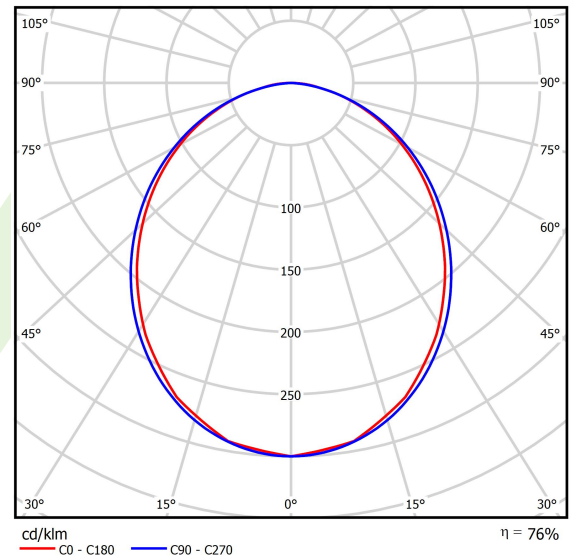

Technische Daten

Montageart	an Aufhängebügeln
Leuchtenkörper	Aluminium
Leuchtenfarbe	eloxiertes Aluminium
Abdeckung	PLX (PMMA opal)
Stoßfestigkeitsgrad	IK04
Gewicht [kg]	1,09
Abmessungen [mm]	572 x 34 x 68

Lichtverteilung