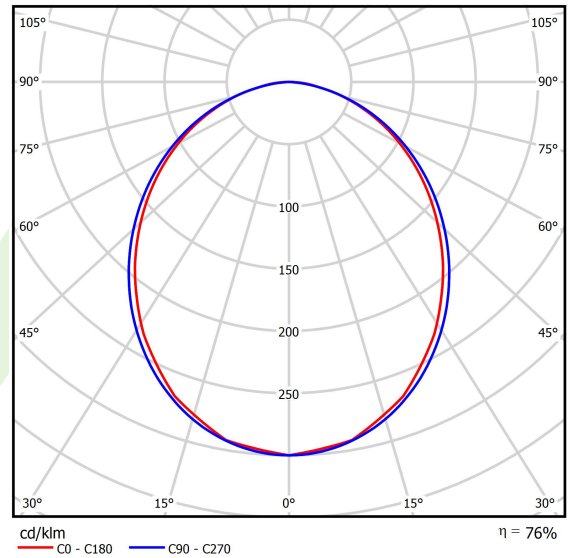

Produkt: X-LINE SLIGHT L-DOWN LED 2200 PLX E 21 830 / L-572MM S-1,5M

Index: 19.4085.1211.21

Beschreibung

Innenbeleuchtung. Montageart: an Aufhängebügeln. Gehäuse aus Aluminium. Farbe - RAL 9006 (grau). Abmessungen: 572 x 34 x 68 mm. Abdeckung: PLX (PMMA opal). Der Wirkungsgrad des optischen Systems ist 75,50%. Abstrahlwinkel: (C0-C180) / (C90-C270) - 99,6° / 103°. Lichtquelle: LED. Farbtemperatur 3000 K. SDCM=3. CRI>80. Lebensdauer: 80000 h L80/B10. Leuchtenlichtstrom: 1671,1 lm. Gesamtleistungsaufnahme: 13,4 W. Leuchten Lichtausbeute: 124,7 lm/W. Vorschaltgerät: Ein/Aus (E). Netzspannung 220..240 V, 50..60 Hz. Leistungsfaktor cosφ: >0,95. Belastbarkeit der Schaltung: 46 (B10), 74 (B16), 72 (C10), 115 (C16). Umgebungstemperatur: 5 ÷ 35° C. Schutzart: IP40. Stoßfestigkeitsgrad: IK04. Schutzklasse: I. Photobiologische Risikoklasse (IEC/EN 62471): RG0. Es besteht die Möglichkeit, eine Leuchte mit einem schallabsorbierenden Gehäuse auszustatten.

Produktmerkmale

Kategorie	Anbauleuchten
Familie	X-LINE SLIGHT LED
Name	X-LINE SLIGHT L-DOWN LED 2200 PLX E 21 830 / L-572MM S-1,5M
Index	19.4085.1211.21
EAN	5902107527068

Technische Daten

Lichtquelle	LED
LED-Lichtstrom [lm]	2228,1
LED-Leistung [W]	11,4
Leuchtenlichtstrom [lm]	1671,1
Gesamtleistungsaufnahme [W]	13,4
Leuchten Lichtausbeute [lm/W]	124,7
Farbtemperatur [K]	3000
CRI	>80
SDCM (LED-Quellen)	3
Abstrahlwinkel [°]	(C0-C180) / (C90-C270) - 99,6° / 103°
Photobiologische Risikoklasse (IEC/EN 62471)	RG0
Schutzklasse	I
Schutzart	IP40
Netzspannung	220..240 V, 50..60 Hz
Lebensdauer [h]	80000
Lx/By	L80/B10
Umgebungstemperatur [°C]	5 ÷ 35
Betriebsgerät	Ein/Aus (E)
Leistungsfaktor cos φ	>0,95
Belastbarkeit der Schaltung	46 (B10), 74 (B16), 72 (C10), 115 (C16)

Technische Daten

Montageart	an Aufhängebügeln
Leuchtenkörper	Aluminium
Leuchtenfarbe	RAL 9006 (grau)
Abdeckung	PLX (PMMA opal)
Stoßfestigkeitsgrad	IK04
Abmessungen [mm]	572 x 34 x 68

Lichtverteilung

Zubehör