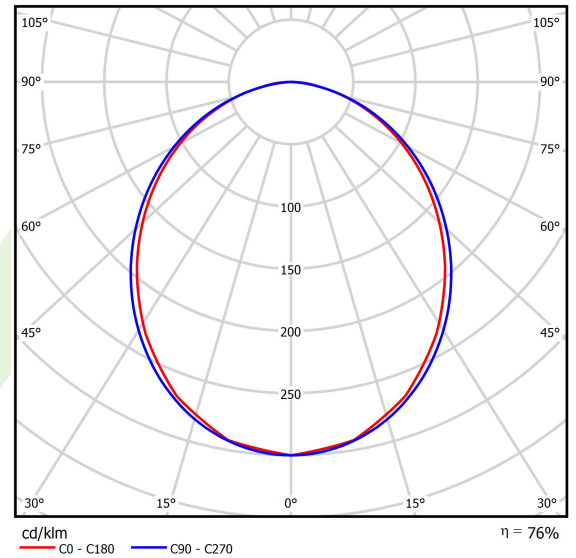

Produkt: X-LINE SLIGHT L-DOWN LED 2200 PLX E 04 830 / L-572MM S-1,5M

Index: 19.4085.1211.04

Beschreibung

Innenbeleuchtung. Montageart: an Aufhängebügeln. Gehäuse aus Aluminium. Farbe - RAL 9005 (schwarz). Abmessungen: 572 x 34 x 68 mm. Abdeckung: PLX (PMMA opal). Der Wirkungsgrad des optischen Systems ist 75,50%. Abstrahlwinkel: (C0-C180) / (C90-C270) - 99,6° / 103°. Lichtquelle: LED. Farbtemperatur 3000 K. SDCM=3. CRI>80. Lebensdauer: 80000 h L80/B10. Leuchtenlichtstrom: 1671,1 lm. Gesamtleistungsaufnahme: 13,4 W. Leuchten Lichtausbeute: 124,7 lm/W. Vorschaltgerät: Ein/Aus (E). Netzspannung 220..240 V, 50..60 Hz. Belastbarkeit der Schaltung: 46 (B10), 74 (B16), 72 (C10), 115 (C16). Umgebungstemperatur: 5 ÷ 35° C. Schutzart: IP40. Stoßfestigkeitsgrad: IK04. Schutzklasse: I. Photobiologische Risikoklasse (IEC/EN 62471): RG0. Es besteht die Möglichkeit, eine Leuchte mit einem schallabsorbierenden Gehäuse auszustatten.

Produktmerkmale

Kategorie	Anbauleuchten
Familie	X-LINE SLIGHT LED
Type	X-LINE SLIGHT L-DOWN LED 2200 PLX E 04 830 / L-572MM S-1,5M
Index	19.4085.1211.04

Technische Daten

Lichtquelle	LED
LED-Lichtstrom [lm]	2228,1
LED-Leistung [W]	11,4
Leuchtenlichtstrom [lm]	1671,1
Gesamtleistungsaufnahme [W]	13,4
Leuchten Lichtausbeute [lm/W]	124,7
Farbtemperatur [K]	3000
CRI	>80
SDCM (LED-Quellen)	3
Abstrahlwinkel [°]	(C0-C180) / (C90-C270) - 99,6° / 103°
Photobiologische Risikoklasse (IEC/EN 62471)	RG0
Schutzklasse	I
Schutzart	IP40
Netzspannung	220..240 V, 50..60 Hz
Lebensdauer [h]	80000
Lx/By	L80/B10
Umgebungstemperatur [°C]	5 ÷ 35
Betriebsgerät	Ein/Aus (E)
Leistungsfaktor cos φ	>0,95
Belastbarkeit der Schaltung	46 (B10), 74 (B16), 72 (C10), 115 (C16)

Technische Daten

Montageart	an Aufhängebügeln
Leuchtenkörper	Aluminium
Leuchtenfarbe	RAL 9005 (schwarz)
Abdeckung	PLX (PMMA opal)
Stoßfestigkeitsgrad	IK04
Abmessungen [mm]	572 x 34 x 68

Lichtverteilung

Zubehör