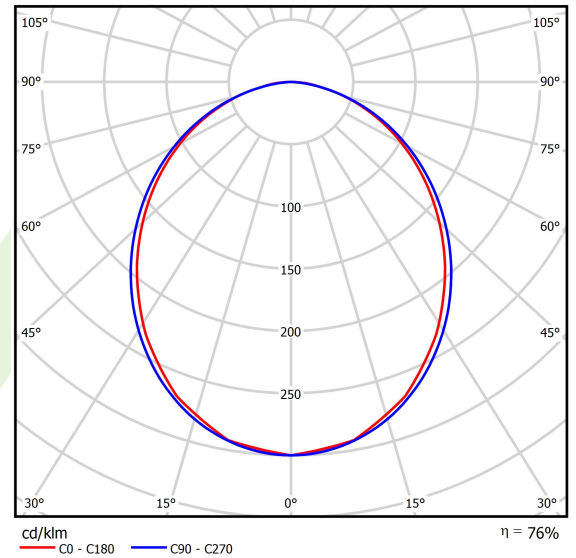

Produkt: X-LINE SLIGHT L-DOWN LED 1300 PLX EDD 04 840 / L-572MM S-1,5M

Index: 19.4085.1123.04

Beschreibung

Innenbeleuchtung. Montageart: an Aufhängebügeln. Gehäuse aus Aluminium. Farbe - RAL 9005 (schwarz). Abmessungen: 572 x 34 x 68 mm. Abdeckung: PLX (PMMA opal). Der Wirkungsgrad des optischen Systems ist 75,50%. Abstrahlwinkel: (C0-C180) / (C90-C270) - 99,6° / 103°. Lichtquelle: LED. Farbtemperatur 4000 K. SDCM=3. CRI>80. Lebensdauer: 80000 h L80/B10. Leuchtenlichtstrom: 1131,7 lm. Gesamtleistungsaufnahme: 8,6 W. Leuchten Lichtausbeute: 131,6 lm/W. Vorschaltgerät: DIM DALI (EDD). Netzspannung 220..240 V, 50..60 Hz. Leistungsfaktor cosφ: >0,95. Belastbarkeit der Schaltung: 20 (B10), 31 (B16), 33 (C10), 53 (C16). Umgebungstemperatur: 5 ÷ 35° C. Schutzart: IP40. Stoßfestigkeitsgrad: IK04. Schutzklasse: I. Photobiologische Risikoklasse (IEC/EN 62471): RG0. Es besteht die Möglichkeit, eine Leuchte mit einem schallabsorbierenden Gehäuse auszustatten.

Produktmerkmale

Kategorie	Anbauleuchten
Familie	X-LINE SLIGHT LED
Name	X-LINE SLIGHT L-DOWN LED 1300 PLX EDD 04 840 / L-572MM S-1,5M
Index	19.4085.1123.04
EAN	5902107526498

Technische Daten

Lichtquelle	LED
LED-Lichtstrom [lm]	1508,9
LED-Leistung [W]	6,9
Leuchtenlichtstrom [lm]	1131,7
Gesamtleistungsaufnahme [W]	8,6
Leuchten Lichtausbeute [lm/W]	131,6
Farbtemperatur [K]	4000
CRI	>80
SDCM (LED-Quellen)	3
Abstrahlwinkel [°]	(C0-C180) / (C90-C270) - 99,6° / 103°
Photobiologische Risikoklasse (IEC/EN 62471)	RG0
Schutzklasse	I
Schutzart	IP40
Netzspannung	220..240 V, 50..60 Hz
Lebensdauer [h]	80000
Lx/By	L80/B10
Umgebungstemperatur [°C]	5 ÷ 35
Betriebsgerät	DIM DALI (EDD)
Leistungsfaktor cos φ	>0,95
Belastbarkeit der Schaltung	20 (B10), 31 (B16), 33 (C10), 53 (C16)

Technische Daten

Montageart	an Aufhängebügeln
Leuchtenkörper	Aluminium
Leuchtenfarbe	RAL 9005 (schwarz)
Abdeckung	PLX (PMMA opal)
Stoßfestigkeitsgrad	IK04
Abmessungen [mm]	572 x 34 x 68

Lichtverteilung

Zubehör