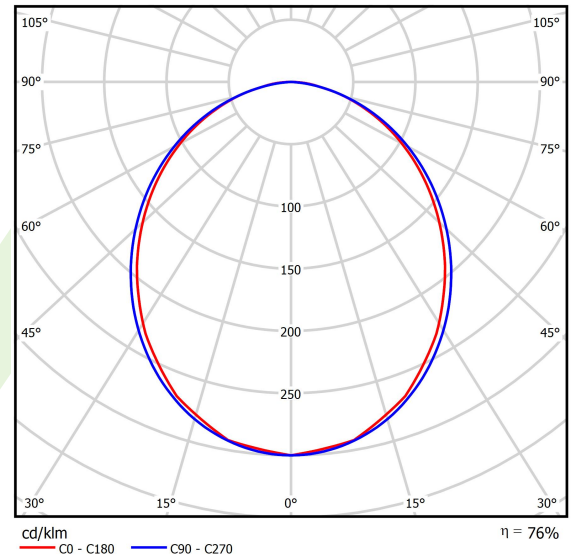

Produkt: X-LINE SLIGHT L-DOWN LED 1300 PLX E 34 840 / L-572MM S-1,5M

Index: 19.4085.1121.34

Beschreibung

Innenbeleuchtung. Montageart: an Aufhängebügeln. Gehäuse aus Aluminium. Farbe - RAL 9016 (weiß). Abmessungen: 572 x 34 x 68 mm. Abdeckung: PLX (PMMA opal). Der Wirkungsgrad des optischen Systems ist 75,50%. Abstrahlwinkel: (C0-C180) / (C90-C270) - 99,6° / 103°. Lichtquelle: LED. Farbtemperatur 4000 K. SDCM=3. CRI>80. Lebensdauer: 80000 h L80/B10. Leuchtenlichtstrom: 1131,7 lm. Gesamtleistungsaufnahme: 8,6 W. Leuchten Lichtausbeute: 131,6 lm/W. Vorschaltgerät: Ein/Aus (E). Netzspannung 220..240 V, 50..60 Hz. Belastbarkeit der Schaltung: 23 (B10), 36 (B16), 35 (C10), 60 (C16). Umgebungstemperatur: 5 ÷ 35° C. Schutzart: IP40. Stoßfestigkeitsgrad: IK04. Schutzklasse: I. Photobiologische Risikoklasse (IEC/EN 62471): RG0. Es besteht die Möglichkeit, eine Leuchte mit einem schallabsorbierenden Gehäuse auszustatten.

Produktmerkmale

Kategorie	Anbauleuchten
Familie	X-LINE SLIGHT LED
Type	X-LINE SLIGHT L-DOWN LED 1300 PLX E 34 840 / L-572MM S-1,5M
Index	19.4085.1121.34

Technische Daten

Lichtquelle	LED
LED-Lichtstrom [lm]	1508,9
LED-Leistung [W]	6,9
Leuchtenlichtstrom [lm]	1131,7
Gesamtleistungsaufnahme [W]	8,6
Leuchten Lichtausbeute [lm/W]	131,6
Farbtemperatur [K]	4000
CRI	>80
SDCM (LED-Quellen)	3
Abstrahlwinkel [°]	(C0-C180) / (C90-C270) - 99,6° / 103°
Photobiologische Risikoklasse (IEC/EN 62471)	RG0
Schutzklasse	I
Schutzart	IP40
Netzspannung	220..240 V, 50..60 Hz
Lebensdauer [h]	80000
Lx/By	L80/B10
Umgebungstemperatur [°C]	5 ÷ 35
Betriebsgerät	Ein/Aus (E)
Leistungsfaktor cos φ	>0,95
Belastbarkeit der Schaltung	23 (B10), 36 (B16), 35 (C10), 60 (C16)

Technische Daten

Montageart	an Aufhängebügeln
Leuchtenkörper	Aluminium
Leuchtenfarbe	RAL 9016 (weiß)
Abdeckung	PLX (PMMA opal)
Stoßfestigkeitsgrad	IK04
Abmessungen [mm]	572 x 34 x 68

Lichtverteilung

Zubehör