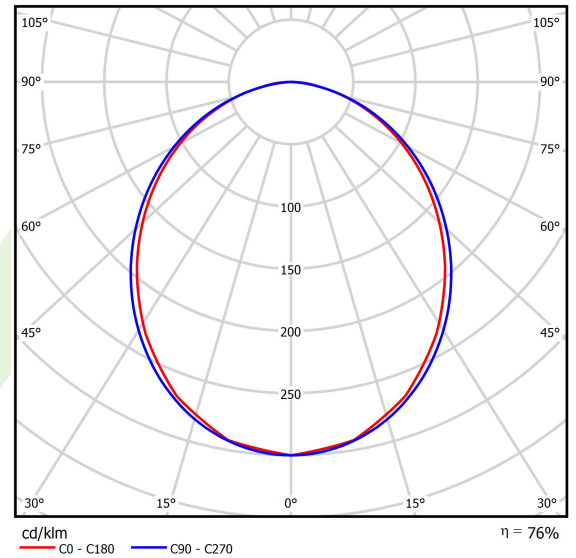

Produkt: X-LINE SLIGHT L-DOWN LED 1300 PLX EDD 21 830 / L-572MM S-1,5M

Index: 19.4085.1113.21

Beschreibung

Innenbeleuchtung. Montageart: an Aufhängebügeln. Gehäuse aus Aluminium. Farbe - RAL 9006 (grau). Abmessungen: 572 x 34 x 68 mm. Abdeckung: PLX (PMMA opal). Der Wirkungsgrad des optischen Systems ist 75,50%. Abstrahlwinkel: (C0-C180) / (C90-C270) - 99,6° / 103°. Lichtquelle: LED. Farbtemperatur 3000 K. SDCM=3. CRI>80. Lebensdauer: 80000 h L80/B10. Leuchtenlichtstrom: 1052,8 lm. Gesamtleistungsaufnahme: 8,6 W. Leuchten Lichtausbeute: 122,4 lm/W. Vorschaltgerät: DIM DALI (EDD). Netzspannung 220..240 V, 50..60 Hz. Belastbarkeit der Schaltung: 20 (B10), 31 (B16), 33 (C10), 53 (C16). Umgebungstemperatur: 5 ÷ 35° C. Schutzart: IP40. Stoßfestigkeitsgrad: IK04. Schutzklasse: I. Photobiologische Risikoklasse (IEC/EN 62471): RG0. Es besteht die Möglichkeit, eine Leuchte mit einem schallabsorbierenden Gehäuse auszustatten.

Produktmerkmale

Kategorie	Anbauleuchten
Familie	X-LINE SLIGHT LED
Type	X-LINE SLIGHT L-DOWN LED 1300 PLX EDD 21 830 / L-572MM S-1,5M
Index	19.4085.1113.21

Technische Daten

Lichtquelle	LED
LED-Lichtstrom [lm]	1403,7
LED-Leistung [W]	6,9
Leuchtenlichtstrom [lm]	1052,8
Gesamtleistungsaufnahme [W]	8,6
Leuchten Lichtausbeute [lm/W]	122,4
Farbtemperatur [K]	3000
CRI	>80
SDCM (LED-Quellen)	3
Abstrahlwinkel [°]	(C0-C180) / (C90-C270) - 99,6° / 103°
Photobiologische Risikoklasse (IEC/EN 62471)	RG0
Schutzklasse	I
Schutzart	IP40
Netzspannung	220..240 V, 50..60 Hz
Lebensdauer [h]	80000
Lx/By	L80/B10
Umgebungstemperatur [°C]	5 ÷ 35
Betriebsgerät	DIM DALI (EDD)
Leistungsfaktor cos φ	>0,95
Belastbarkeit der Schaltung	20 (B10), 31 (B16), 33 (C10), 53 (C16)

Technische Daten

Montageart	an Aufhängebügeln
Leuchtenkörper	Aluminium
Leuchtenfarbe	RAL 9006 (grau)
Abdeckung	PLX (PMMA opal)
Stoßfestigkeitsgrad	IK04
Abmessungen [mm]	572 x 34 x 68

Lichtverteilung

Zubehör