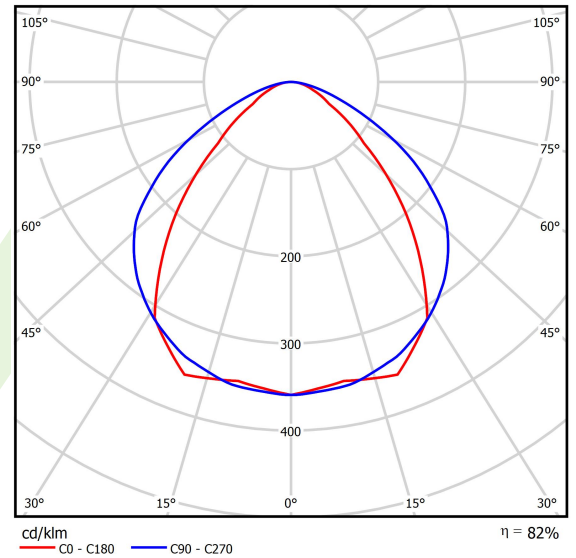

Technische Daten

Montageart	an Aufhängebügeln
Leuchtenkörper	Aluminium
Leuchtenfarbe	RAL 9006 (grau)
Abdeckung	Micro-PRM (mikroprismatische aus PMMA)
Stoßfestigkeitsgrad	IK04
Abmessungen [mm]	1693 x 34 x 68

Lichtverteilung