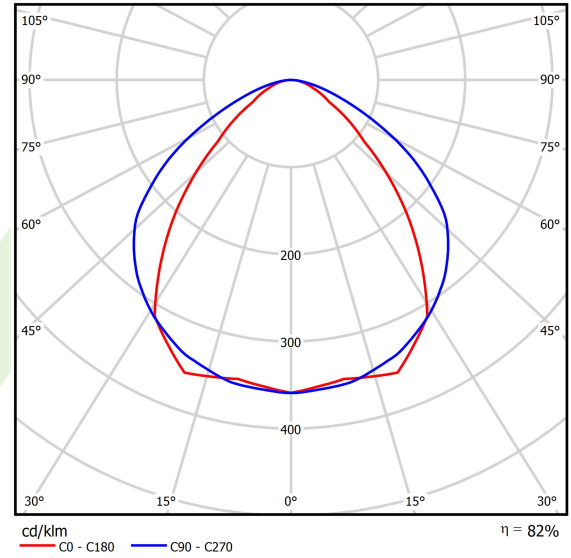

Technische Daten

Montageart	an Aufhängebügeln
Leuchtenkörper	Aluminium
Leuchtenfarbe	RAL 9005 (schwarz)
Abdeckung	Micro-PRM (mikroprismatische aus PMMA)
Stoßfestigkeitsgrad	IK04
Abmessungen [mm]	1693 x 34 x 68

Lichtverteilung