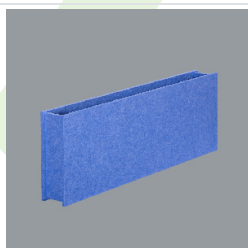

Indeks 19.4085.0005.00

Nazwa X-LINE SLIGHT SOUND
ABSORBENT L-1134MM BLUE

Zdjęcie