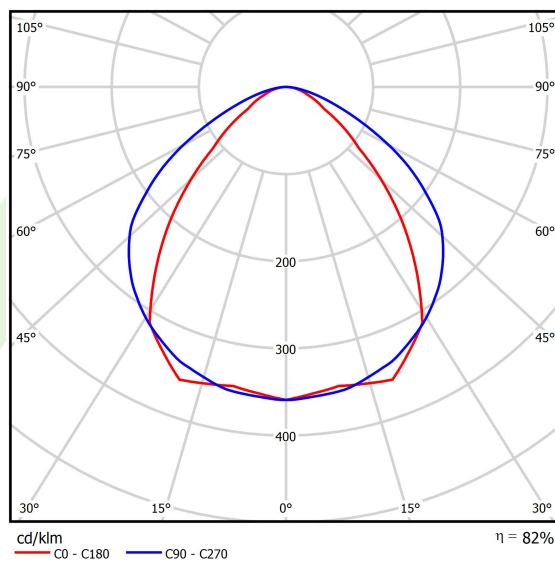

Dane mechaniczne

Montaż	na zwieszakach
Materiał	aluminium
Kolor	anodyzowane aluminium
Przesłona	Micro-PRM (mikropryzma PMMA)
Odporność mechaniczna	IK04
Waga [kg]	1,63
Wymiary [mm]	1134 x 34 x 68

Fotometria