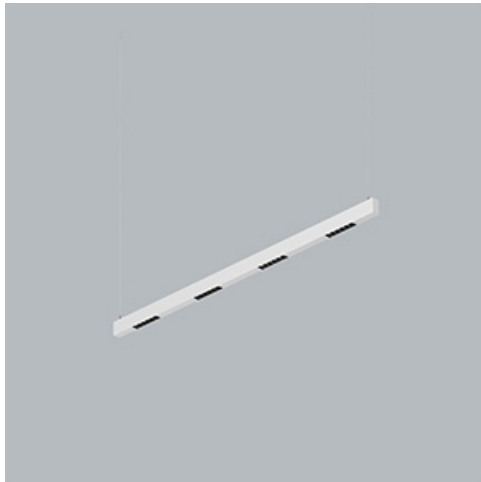

**Produkt:** X-LINE SLIGHT LOW UGR L-DOWN LED 2400 LOUVER EDD 24 827-865 / L-1600MM S-1,5M TUNABLE WHITE

**Index:** 19.4084.3553.24

## Beschreibung

Innenbeleuchtung. Montageart: an Aufhängebügeln. Gehäuse aus Aluminium. Farbe - eloxiertes Aluminium. Abmessungen: 1600 x 34 x 68 mm. Abdeckung: LOUVER (Blendschutz). Der Wirkungsgrad des optischen Systems ist 71,66%. Abstrahlwinkel: (C0-C180) / (C90-C270) - 46° / 44,6°. Lichtquelle: LED. Farbtemperatur 2700 ÷ 6500 K. SDCM=3. CRI>80. Lebensdauer: 145000 h L90/B10. Leuchtenlichtstrom: 1414÷1644 (2700÷6500 K) lm. Gesamtleistungsaufnahme: 14,4 W. Leuchten Lichtausbeute: 98,2÷114,2 (2700÷6500 K) lm/W. Vorschaltgerät: DIM DALI (EDD). Netzspannung 220..240 V, 50..60 Hz. Leistungsfaktor cosφ: >0,95. Belastbarkeit der Schaltung: 17 (B10), 28 (B16), 26 (C10), 42 (C16). Umgebungstemperatur: 5 ÷ 35° C. Schutzart: IP40. Stoßfestigkeitsgrad: IK04. Schutzklasse: I. Photobiologische Risikoklasse (IEC/EN 62471): RG0.

## Produktmerkmale

Kategorie	<b>Anbauleuchten</b>
Familie	<b>X-LINE SLIGHT LOW UGR LED</b>
Type	<b>X-LINE SLIGHT LOW UGR L-DOWN LED 2400 LOUVER EDD 24 827-865 / L-1600MM S-1,5M TUNABLE WHITE</b>
Index	<b>19.4084.3553.24</b>
EAN	<b>5902107575946</b>

## Technische Daten

Montageart	an Aufhängebügeln
Leuchtenkörper	Aluminium
Leuchtenfarbe	eloxiertes Aluminium
Abdeckung	LOUVER (Blendschutz)
Stoßfestigkeitsgrad	IK04
Abmessungen [mm]	1600 x 34 x 68