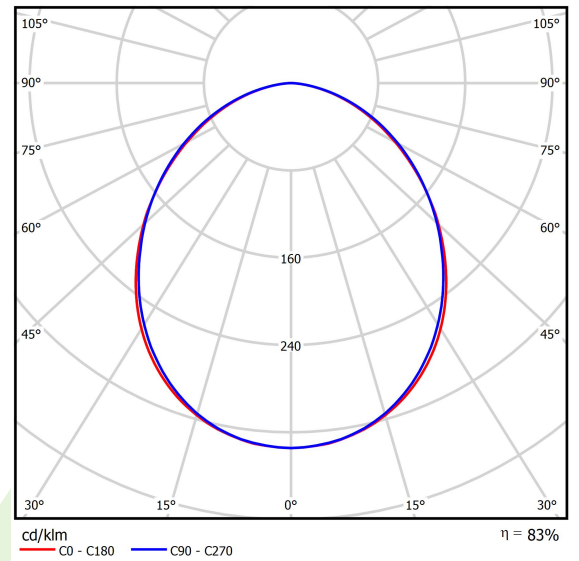

## Beschreibung

Innenbeleuchtung. Leuchte für Einsatz in Reinnräumen mit erhöhten Reinheitsklassen ISO 5-6. Montageart: in Moduldecken. Gehäuse aus Stahlblech. Farbe - weiß. Abmessungen: 596 x 596 x 67 mm. Abdeckung: SHM (gehärtetes mattes Glas). Der Wirkungsgrad des optischen Systems ist 82,75%. Abstrahlwinkel: (C0-C180) / (C90-C270) - 99,6° / 99,6°. Lichtquelle: LED. Farbtemperatur 3000 K. SDCM=3. CRI>80. Lebensdauer: 100000 (1) / 147000 (2) h L80/B10 (1) / L70/B50 (2). Leuchtenlichtstrom: 5468 lm. Gesamtleistungsaufnahme: 35,3 W. Leuchten Lichtausbeute: 154,9 lm/W. Vorschaltgerät: Ein/Aus (E). Netzspannung 220..240 V, 50..60 Hz. Leistungsfaktor cosφ: >0,95. Belastbarkeit der Schaltung: 16 (B10), 25 (B16), 26(C10), 42 (C16). Umgebungstemperatur: 5 ÷ 30° C. Schutzart: IP65. Stoßfestigkeitsgrad: IK08. Schutzklasse: I.

## Technische Daten

Lichtquelle	LED
LED-Lichtstrom [lm]	6608
LED-Leistung [W]	33,7
Leuchtenlichtstrom [lm]	5468
Gesamtleistungsaufnahme [W]	35,3
Leuchten Lichtausbeute [lm/W]	154,9
Farbtemperatur [K]	3000
CRI	>80
SDCM (LED-Quellen)	3
Abstrahlwinkel [°]	(C0-C180) / (C90-C270) - 99,6° / 99,6°
Schutzklasse	I
Schutzart	IP65
Netzspannung	220..240 V, 50..60 Hz
Lebensdauer [h]	100000 (1) / 147000 (2)
Lx/By	L80/B10 (1) / L70/B50 (2)
Umgebungstemperatur [°C]	5 ÷ 30
Betriebsgerät	Ein/Aus (E)
Leistungsfaktor cos φ	>0,95
Belastbarkeit der Schaltung	16 (B10), 25 (B16), 26(C10), 42 (C16)

## Technische Daten

Montageart	in Moduldecken
Leuchtenkörper	Stahlblech
Leuchtenfarbe	weiß
Abdeckung	SHM (gehärtetes mattes Glas)
Stoßfestigkeitsgrad	IK08
Abmessungen [mm]	596 x 596 x 67
Abmessungen M625 [mm]	621 x 621 x 67

## Lichtverteilung