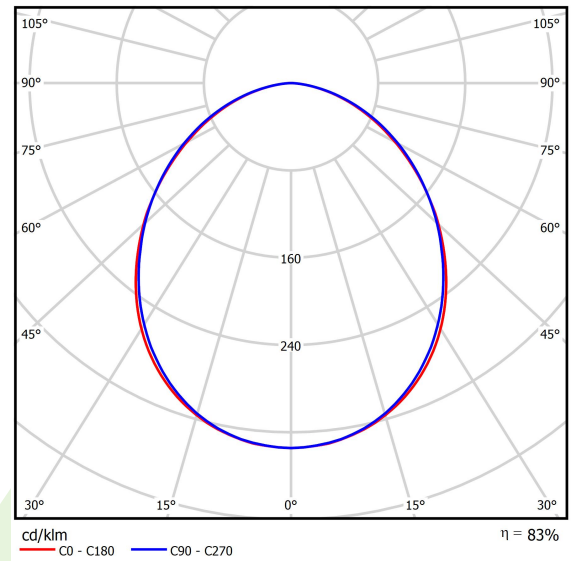

## Beschreibung

Innenbeleuchtung. Leuchte für Einsatz in Reinräumen mit erhöhten Reinheitsklassen ISO 5-6. Montageart: in Moduldecken. Gehäuse aus Stahlblech. Farbe - weiß. Abmessungen: 596 x 596 x 67 mm. Abdeckung: SHM (gehärtetes mattes Glas). Der Wirkungsgrad des optischen Systems ist 82,75%. Abstrahlwinkel: (C0-C180) / (C90-C270) - 99,6° / 99,6°. Lichtquelle: LED. Farbtemperatur 4000 K. SDCM=3. CRI>80. Lebensdauer: 100000 (1) / 147000 (2) h L80/B10 (1) / L70/B50 (2). Leuchtenlichtstrom: 5414 lm. Gesamtleistungsaufnahme: 34,8 W. Leuchten Lichtausbeute: 155,6 lm/W. Vorschaltgerät: Ein/Aus (E). Netzspannung 220..240 V, 50..60 Hz. Leistungsfaktor cosφ: >0,95. Belastbarkeit der Schaltung: 22 (B10), 34 (B16), 33 (C10), 54 (C16). Umgebungstemperatur: 5 ÷ 30° C. Schutzart: IP65. Stoßfestigkeitsgrad: IK08. Schutzklasse: I.

## Technische Daten

Lichtquelle	LED
LED-Lichtstrom [lm]	6543
LED-Leistung [W]	33,3
Leuchtenlichtstrom [lm]	5414
Gesamtleistungsaufnahme [W]	34,8
Leuchten Lichtausbeute [lm/W]	155,6
Farbtemperatur [K]	4000
CRI	>80
SDCM (LED-Quellen)	3
Abstrahlwinkel [°]	(C0-C180) / (C90-C270) - 99,6° / 99,6°
Schutzklasse	I
Schutzart	IP65
Netzspannung	220..240 V, 50..60 Hz
Lebensdauer [h]	100000 (1) / 147000 (2)
Lx/By	L80/B10 (1) / L70/B50 (2)
Umgebungstemperatur [°C]	5 ÷ 30
Betriebsgerät	Ein/Aus (E)
Leistungsfaktor cos φ	>0,95
Belastbarkeit der Schaltung	22 (B10), 34 (B16), 33 (C10), 54 (C16)

## Technische Daten

Montageart	in Moduldecken
Leuchtenkörper	Stahlblech
Leuchtenfarbe	weiß
Abdeckung	SHM (gehärtetes mattes Glas)
Stoßfestigkeitsgrad	IK08
Abmessungen [mm]	596 x 596 x 67
Abmessungen M625 [mm]	621 x 621 x 67

## Lichtverteilung