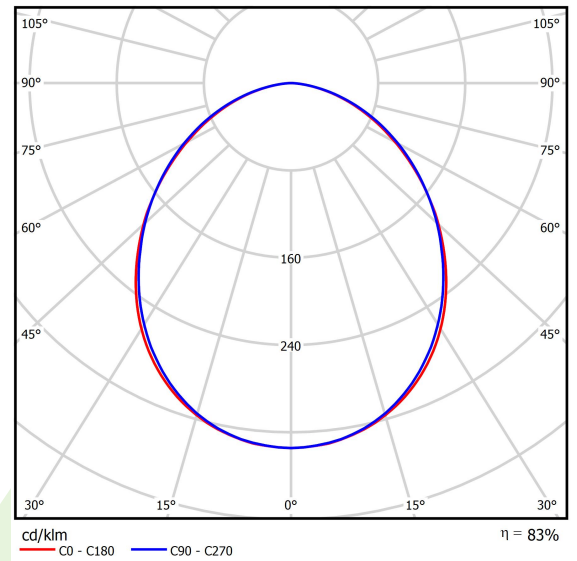

## Beschreibung

Innenbeleuchtung. Leuchte für Einsatz in Reinnräumen mit erhöhten Reinheitsklassen ISO 5-6. Montageart: in Moduldecken. Gehäuse aus Stahlblech. Farbe - weiß. Abmessungen: 596 x 596 x 67 mm. Abdeckung: SHM (gehärtetes mattes Glas). Der Wirkungsgrad des optischen Systems ist 82,75%. Abstrahlwinkel: (C0-C180) / (C90-C270) - 99,6° / 99,6°. Lichtquelle: LED. Farbtemperatur 4000 K. SDCM=3. CRI>80. Lebensdauer: 100000 (1) / 147000 (2) h L80/B10 (1) / L70/B50 (2). Leuchtenlichtstrom: 4331 lm. Gesamtleistungsaufnahme: 28,2 W. Leuchten Lichtausbeute: 153,6 lm/W. Vorschaltgerät: Ein/Aus (E). Netzspannung 220..240 V, 50..60 Hz. Leistungsfaktor cosφ: >0,95. Belastbarkeit der Schaltung: 30 (B10), 48 (B16), 43 (C10), 70 (C16). Umgebungstemperatur: 5 ÷ 30° C. Schutzart: IP65. Stoßfestigkeitsgrad: IK08. Schutzklasse: I.

## Technische Daten

Lichtquelle	LED
LED-Lichtstrom [lm]	5234
LED-Leistung [W]	26,6
Leuchtenlichtstrom [lm]	4331
Gesamtleistungsaufnahme [W]	28,2
Leuchten Lichtausbeute [lm/W]	153,6
Farbtemperatur [K]	4000
CRI	>80
SDCM (LED-Quellen)	3
Abstrahlwinkel [°]	(C0-C180) / (C90-C270) - 99,6° / 99,6°
Schutzklasse	I
Schutzart	IP65
Netzspannung	220..240 V, 50..60 Hz
Lebensdauer [h]	100000 (1) / 147000 (2)
Lx/By	L80/B10 (1) / L70/B50 (2)
Umgebungstemperatur [°C]	5 ÷ 30
Betriebsgerät	Ein/Aus (E)
Leistungsfaktor cos φ	>0,95
Belastbarkeit der Schaltung	30 (B10), 48 (B16), 43 (C10), 70 (C16)

## Technische Daten

Montageart	in Moduldecken
Leuchtenkörper	Stahlblech
Leuchtenfarbe	weiß
Abdeckung	SHM (gehärtetes mattes Glas)
Stoßfestigkeitsgrad	IK08
Abmessungen [mm]	596 x 596 x 67
Abmessungen M625 [mm]	621 x 621 x 67

## Lichtverteilung