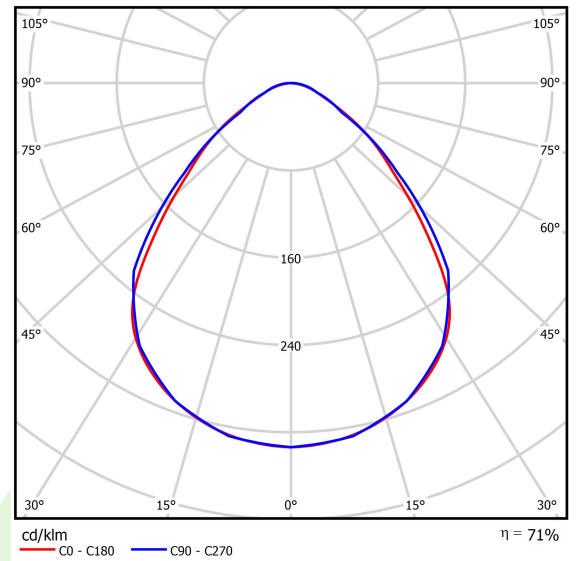

## Beschreibung

Innenbeleuchtung. Leuchte für Einsatz in Reinräumen mit erhöhten Reinheitsklassen ISO 5-6. Montageart: in Moduldecken. Gehäuse aus Stahlblech. Farbe - RAL 9016 (weiß). Abmessungen: 596 x 596 x 67 mm. Abdeckung: Micro-PRM SL (mikroprismatische aus PMMA + Verbundglas). Der Wirkungsgrad des optischen Systems ist 71,05%. Abstrahlwinkel: (C0-C180) / (C90-C270) - 88° / 91,8°. Lichtquelle: LED. Farbtemperatur 4000 K. SDCM=3. CRI>80. Lebensdauer: 100000 (1) / 147000 (2) h L80/B10 (1) / L70/B50 (2). Leuchtenlichtstrom: 8109 lm. Gesamtleistungsaufnahme: 60,5 W. Leuchten Lichtausbeute: 134 lm/W. Vorschaltgerät: Ein/Aus (E). Netzspannung 220..240 V, 50..60 Hz. Leistungsfaktor cosφ: >0,95. Belastbarkeit der Schaltung: 16 (B10), 26 (B16), 23 (C10), 37 (C16). Umgebungstemperatur: 5 ÷ 30° C. Schutzart: IP65. Stoßfestigkeitsgrad: IK08. Schutzklasse: I.

## Technische Daten

Lichtquelle	LED
LED-Lichtstrom [lm]	11413
LED-Leistung [W]	58,5
Leuchtenlichtstrom [lm]	8109
Gesamtleistungsaufnahme [W]	60,5
Leuchten Lichtausbeute [lm/W]	134
Farbtemperatur [K]	4000
CRI	>80
SDCM (LED-Quellen)	3
Abstrahlwinkel [°]	(C0-C180) / (C90-C270) - 88° / 91,8°
Schutzklasse	I
Schutzart	IP65
Netzspannung	220..240 V, 50..60 Hz
Lebensdauer [h]	100000 (1) / 147000 (2)
Lx/By	L80/B10 (1) / L70/B50 (2)
Umgebungstemperatur [°C]	5 ÷ 30
Betriebsgerät	Ein/Aus (E)
Leistungsfaktor cos φ	>0,95
Belastbarkeit der Schaltung	16 (B10), 26 (B16), 23 (C10), 37 (C16)

## Lichtverteilung