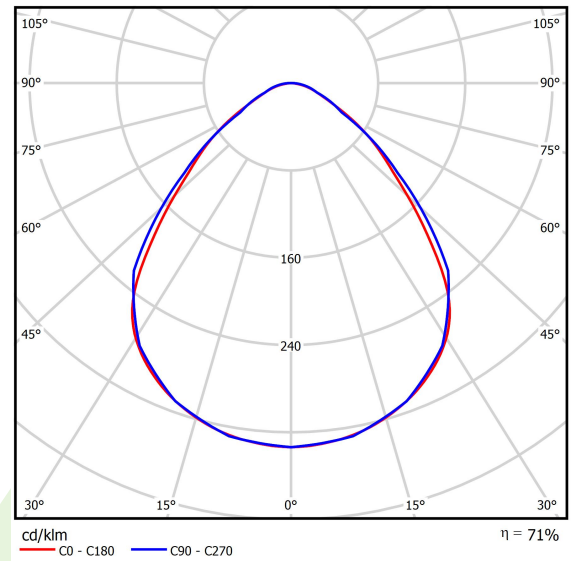

## Beschreibung

Innenbeleuchtung. Leuchte für Einsatz in Reinräumen mit erhöhten Reinheitsklassen ISO 5-6. Montageart: in Moduldecken. Gehäuse aus Stahlblech. Farbe - RAL 9016 (weiß). Abmessungen: 596 x 596 x 67 mm. Abdeckung: Micro-PRM SL (mikroprismatische aus PMMA + Verbundglas). Der Wirkungsgrad des optischen Systems ist 71,05%. Abstrahlwinkel: (C0-C180) / (C90-C270) - 88° / 91,8°. Lichtquelle: LED. Farbtemperatur 4000 K. SDCM=3. CRI>80. Lebensdauer: 100000 (1) / 147000 (2) h L80/B10 (1) / L70/B50 (2). Leuchtenlichtstrom: 6487 lm. Gesamtleistungsaufnahme: 49,1 W. Leuchten Lichtausbeute: 132,1 lm/W. Vorschaltgerät: Ein/Aus (E). Netzspannung 220..240 V, 50..60 Hz. Leistungsfaktor cosφ: >0,95. Belastbarkeit der Schaltung: 15 (B10), 25 (B16), 24 (C10), 38 (C16). Umgebungstemperatur: 5 ÷ 30° C. Schutzart: IP65. Stoßfestigkeitsgrad: IK08. Schutzklasse: I.

## Technische Daten

Lichtquelle	LED
LED-Lichtstrom [lm]	9130
LED-Leistung [W]	46,8
Leuchtenlichtstrom [lm]	6487
Gesamtleistungsaufnahme [W]	49,1
Leuchten Lichtausbeute [lm/W]	132,1
Farbtemperatur [K]	4000
CRI	>80
SDCM (LED-Quellen)	3
Abstrahlwinkel [°]	(C0-C180) / (C90-C270) - 88° / 91,8°
Schutzklasse	I
Schutzart	IP65
Netzspannung	220..240 V, 50..60 Hz
Lebensdauer [h]	100000 (1) / 147000 (2)
Lx/By	L80/B10 (1) / L70/B50 (2)
Umgebungstemperatur [°C]	5 ÷ 30
Betriebsgerät	Ein/Aus (E)
Leistungsfaktor cos φ	>0,95
Belastbarkeit der Schaltung	15 (B10), 25 (B16), 24 (C10), 38 (C16)

## Lichtverteilung