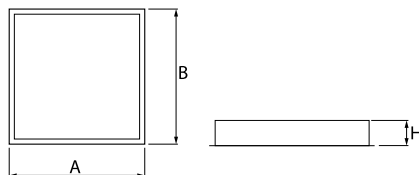

Technische Daten

Montageart	in Moduldecken
Leuchtenkörper	Stahlblech
Leuchtenfarbe	weiß
Abdeckung	Micro-PRM SL (mikroprismatische aus PMMA + Verbundglas)
Stoßfestigkeitsgrad	IK08
Abmessungen [mm]	596 x 596 x 67
Abmessungen M625 [mm]	621 x 621 x 67