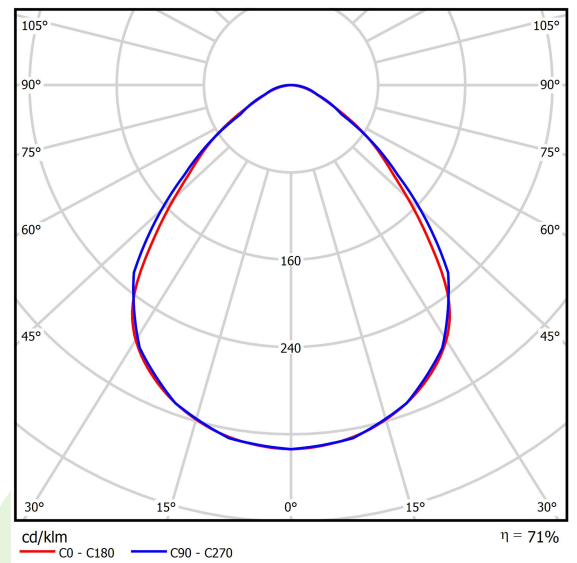

Lichtverteilung

Zubehör

Index 6BZBO60980

Type Saugnapf