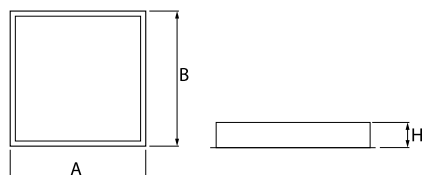

Technische Daten

Montageart	in Moduldecken
Leuchtenkörper	Stahlblech
Leuchtenfarbe	weiß
Abdeckung	Micro-PRM SL (mikroprismatische aus PMMA + Verbundglas)
Stoßfestigkeitsgrad	IK08
Abmessungen [mm]	596 x 596 x 67
Abmessungen M625 [mm]	621 x 621 x 67