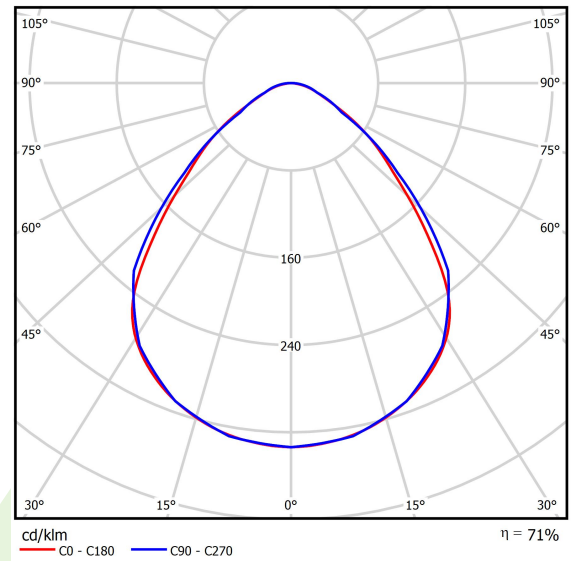

## Beschreibung

Innenbeleuchtung. Leuchte für Einsatz in Reinräumen mit erhöhten Reinheitsklassen ISO 5-6. Montageart: in Moduldecken. Gehäuse aus Stahlblech. Farbe - weiß. Abmessungen: 596 x 596 x 67 mm. Abdeckung: Micro-PRM SL (mikroprismatische aus PMMA + Verbundglas). Der Wirkungsgrad des optischen Systems ist 71,05%. Abstrahlwinkel: (C0-C180) / (C90-C270) - 88° / 91,8°. Lichtquelle: LED. Farbtemperatur 3000 K. SDCM=3. CRI>80. Lebensdauer: 100000 (1) / 147000 (2) h L80/B10 (1) / L70/B50 (2). Leuchtenlichtstrom: 4486 lm. Gesamtleistungsaufnahme: 34,8 W. Leuchten Lichtausbeute: 128,9 lm/W. Vorschaltgerät: Ein/Aus (E). Netzspannung 220..240 V, 50..60 Hz. Leistungsfaktor  $\cos\phi$ : >0,95. Belastbarkeit der Schaltung: 22 (B10), 34 (B16), 33 (C10), 54 (C16). Umgebungstemperatur: 5 ÷ 30° C. Schutzart: IP65. Stoßfestigkeitsgrad: IK08. Schutzklasse: I.

## Technische Daten

Lichtquelle	LED
LED-Lichtstrom [lm]	6314
LED-Leistung [W]	33,3
Leuchtenlichtstrom [lm]	4486
Gesamtleistungsaufnahme [W]	34,8
Leuchten Lichtausbeute [lm/W]	128,9
Farbtemperatur [K]	3000
CRI	>80
SDCM (LED-Quellen)	3
Abstrahlwinkel [°]	(C0-C180) / (C90-C270) - 88° / 91,8°
Schutzklasse	I
Schutzart	IP65
Netzspannung	220..240 V, 50..60 Hz
Lebensdauer [h]	100000 (1) / 147000 (2)
Lx/By	L80/B10 (1) / L70/B50 (2)
Umgebungstemperatur [°C]	5 ÷ 30
Betriebsgerät	Ein/Aus (E)
Leistungsfaktor $\cos\phi$	>0,95
Belastbarkeit der Schaltung	22 (B10), 34 (B16), 33 (C10), 54 (C16)

## Technische Daten

Montageart	in Moduldecken
Leuchtenkörper	Stahlblech
Leuchtenfarbe	weiß
Abdeckung	Micro-PRM SL (mikroprismatische aus PMMA + Verbundglas)
Stoßfestigkeitsgrad	IK08
Abmessungen [mm]	596 x 596 x 67
Abmessungen M625 [mm]	621 x 621 x 67

## Lichtverteilung