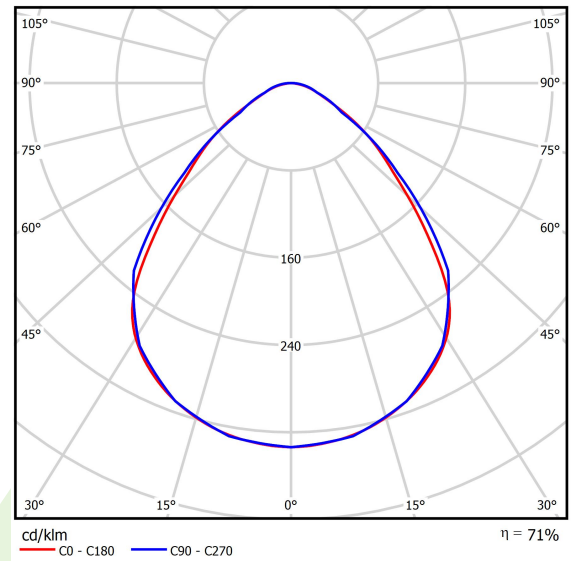

Lichtverteilung

Zubehör

Index 6BZBO60980

Type Saugnapf