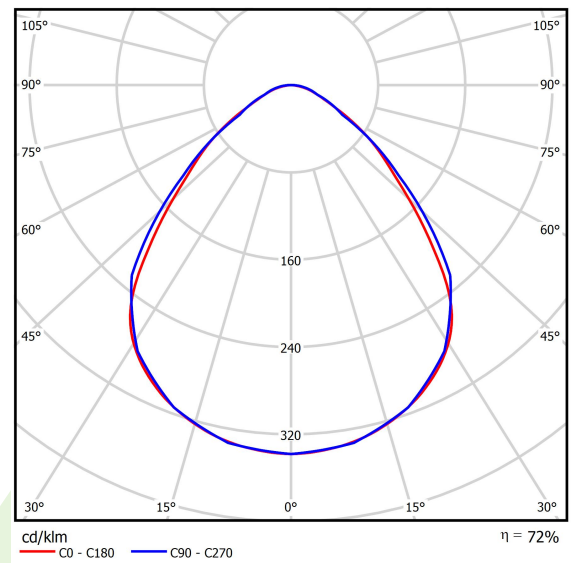

Lichtverteilung

Zubehör

Index 6BZBO60980

Type Saugnapf