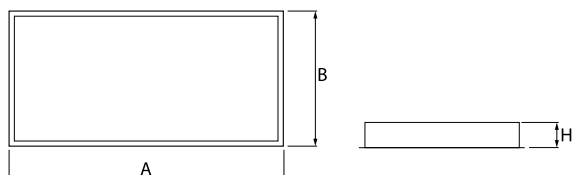

Technische Daten

Montageart	in Moduldecken
Leuchtenkörper	Stahlblech
Leuchtenfarbe	RAL 9016 (weiß)
Abdeckung	SLMR (Verbundglas matt mit Antireflexbeschichtung)
Stoßfestigkeitsgrad	IK08
Abmessungen [mm]	1196 x 296 x 67
Abmessungen M625 [mm]	1246 x 308 x 67