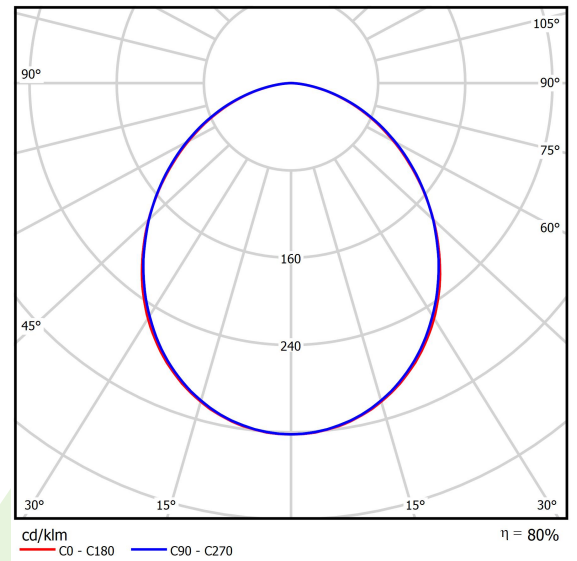

## Beschreibung

Innenbeleuchtung. Leuchte für Einsatz in Reinräumen mit erhöhten Reinheitsklassen ISO 3-4. Montageart: in Moduldecken. Gehäuse aus Stahlblech. Farbe - RAL 9016 (weiß). Abmessungen: 1196 x 296 x 67 mm. Abdeckung: SLMR (Verbundglas matt mit Antireflexbeschichtung). Der Wirkungsgrad des optischen Systems ist 80,12%. Abstrahlwinkel: (C0-C180) / (C90-C270) - 100° / 100,2°. Lichtquelle: LED. Farbtemperatur 3000 K. SDCM=3. CRI>80. Lebensdauer: 100000 (1) / 147000 (2) h L80/B10 (1) / L70/B50 (2). Leuchtenlichtstrom: 7059 lm. Gesamtleistungsaufnahme: 49,1 W. Leuchten Lichtausbeute: 143,8 lm/W. Vorschaltgerät: Ein/Aus (E). Netzspannung 220..240 V, 50..60 Hz. Leistungsfaktor cosφ: >0,95. Belastbarkeit der Schaltung: 15 (B10), 25 (B16), 24 (C10), 38 (C16). Umgebungstemperatur: 5 ÷ 30° C. Schutzart: IP65. Stoßfestigkeitsgrad: IK08. Schutzklasse: I.

## Technische Daten

Lichtquelle	LED
LED-Lichtstrom [lm]	8811
LED-Leistung [W]	46,8
Leuchtenlichtstrom [lm]	7059
Gesamtleistungsaufnahme [W]	49,1
Leuchten Lichtausbeute [lm/W]	143,8
Farbtemperatur [K]	3000
CRI	>80
SDCM (LED-Quellen)	3
Abstrahlwinkel [°]	(C0-C180) / (C90-C270) - 100° / 100,2°
Schutzklasse	I
Schutzart	IP65
Netzspannung	220..240 V, 50..60 Hz
Lebensdauer [h]	100000 (1) / 147000 (2)
Lx/By	L80/B10 (1) / L70/B50 (2)
Umgebungstemperatur [°C]	5 ÷ 30
Betriebsgerät	Ein/Aus (E)
Leistungsfaktor cos φ	>0,95
Belastbarkeit der Schaltung	15 (B10), 25 (B16), 24 (C10), 38 (C16)

## Technische Daten

Montageart	in Moduldecken
Leuchtenkörper	Stahlblech
Leuchtenfarbe	RAL 9016 (weiß)
Abdeckung	SLMR (Verbundglas matt mit Antireflexbeschichtung)
Stoßfestigkeitsgrad	IK08
Abmessungen [mm]	1196 x 296 x 67
Abmessungen M625 [mm]	1246 x 308 x 67

## Lichtverteilung