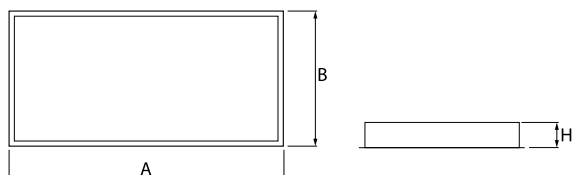

Produkt: AGAT CLEAN CLASS 3-4 NO FRAME LED 5200 SLMR E IP65 840 KRG3K / 1200X300

Index: 19.4078.3121.34

Beschreibung

Innenbeleuchtung. Leuchte für Einsatz in Reinräumen mit erhöhten Reinheitsklassen ISO 3-4. Montageart: in Moduldecken. Gehäuse aus Stahlblech. Farbe - weiß. Abmessungen: 1196 x 296 x 67 mm. Abdeckung: SLMR (Verbundglas matt mit Antireflexbeschichtung). Der Wirkungsgrad des optischen Systems ist 80,12%. Abstrahlwinkel: (C0-C180) / (C90-C270) - 100° / 100,2°. Lichtquelle: LED. Farbtemperatur 4000 K. SDCM=3. CRI>80. Lebensdauer: 100000 (1) / 147000 (2) h L80/B10 (1) / L70/B50 (2). Leuchtenlichtstrom: 4193 lm. Gesamtleistungsaufnahme: 28,2 W. Leuchten Lichtausbeute: 148,7 lm/W. Vorschaltgerät: Ein/Aus (E). Netzspannung 220..240 V, 50..60 Hz. Leistungsfaktor cosφ: >0,95. Belastbarkeit der Schaltung: 30 (B10), 48 (B16), 43 (C10), 70 (C16). Umgebungstemperatur: 5 ÷ 30° C. Schutzart: IP65. Stoßfestigkeitsgrad: IK08. Schutzklasse: I.

Produktmerkmale

Kategorie	Clean Class 3-9
Familie	AGAT CLEAN CLASS 3-4 NO FRAME LED
Type	AGAT CLEAN CLASS 3-4 NO FRAME LED 5200 SLMR E IP65 840 KRG3K / 1200X300
Index	19.4078.3121.34

Technische Daten

Lichtquelle	LED
LED-Lichtstrom [lm]	5234
LED-Leistung [W]	26,6
Leuchtenlichtstrom [lm]	4193
Gesamtleistungsaufnahme [W]	28,2
Leuchten Lichtausbeute [lm/W]	148,7
Farbtemperatur [K]	4000
CRI	>80
SDCM (LED-Quellen)	3
Abstrahlwinkel [°]	(C0-C180) / (C90-C270) - 100° / 100,2°
Schutzklasse	I
Schutzart	IP65
Netzspannung	220..240 V, 50..60 Hz
Lebensdauer [h]	100000 (1) / 147000 (2)
Lx/By	L80/B10 (1) / L70/B50 (2)
Umgebungstemperatur [°C]	5 ÷ 30
Betriebsgerät	Ein/Aus (E)
Leistungsfaktor cos φ	>0,95
Belastbarkeit der Schaltung	30 (B10), 48 (B16), 43 (C10), 70 (C16)

Technische Daten

Montageart	in Moduldecken
Leuchtenkörper	Stahlblech
Leuchtenfarbe	weiß
Abdeckung	SLMR (Verbundglas matt mit Antireflexbeschichtung)
Stoßfestigkeitsgrad	IK08
Abmessungen [mm]	1196 x 296 x 67
Abmessungen M625 [mm]	1246 x 308 x 67