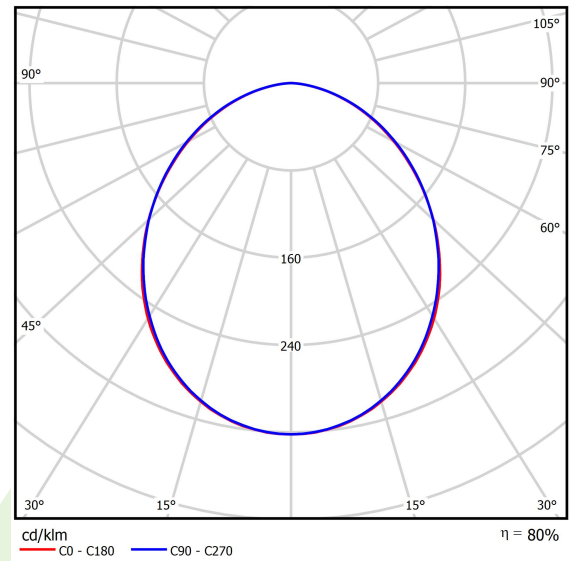

Lichtverteilung

Zubehör

Index 6BZBO60980

Type Saugnapf