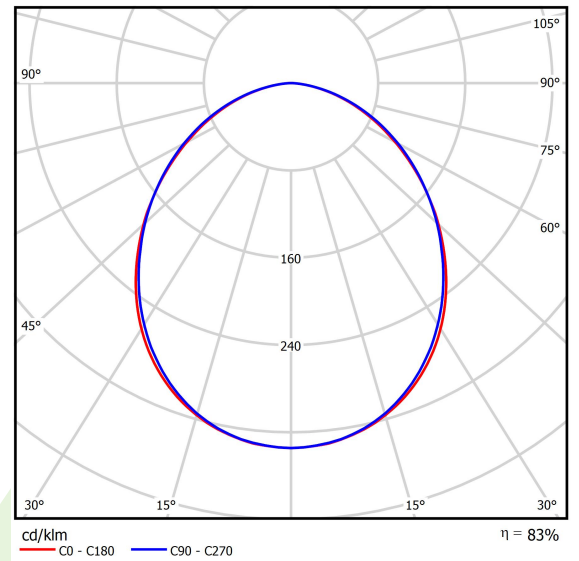

## Beschreibung

Innenbeleuchtung. Leuchte für Einsatz in Reinräumen mit erhöhten Reinheitsklassen ISO 3-4. Montageart: in Moduldecken. Gehäuse aus Stahlblech. Farbe - RAL 9016 (weiß). Abmessungen: 596 x 596 x 67 mm. Abdeckung: SHMR (gehärtetes mattes Glas mit Antireflexbeschichtung). Der Wirkungsgrad des optischen Systems ist 82,75%. Abstrahlwinkel: (C0-C180) / (C90-C270) - 99,6° / 99,6°. Lichtquelle: LED. Farbtemperatur 4000 K. SDCM=3. CRI>80. Lebensdauer: 100000 (1) / 147000 (2) h L80/B10 (1) / L70/B50 (2). Leuchtenlichtstrom: 5667 lm. Gesamtleistungsaufnahme: 35,3 W. Leuchten Lichtausbeute: 160,5 lm/W. Vorschaltgerät: Ein/Aus (E). Netzspannung 220..240 V, 50..60 Hz. Leistungsfaktor cosφ: >0,95. Belastbarkeit der Schaltung: 16 (B10), 25 (B16), 26(C10), 42 (C16). Umgebungstemperatur: 5 ÷ 30° C. Schutzart: IP65. Stoßfestigkeitsgrad: IK08. Schutzklasse: I.

## Technische Daten

Lichtquelle	LED
LED-Lichtstrom [lm]	6848
LED-Leistung [W]	33,7
Leuchtenlichtstrom [lm]	5667
Gesamtleistungsaufnahme [W]	35,3
Leuchten Lichtausbeute [lm/W]	160,5
Farbtemperatur [K]	4000
CRI	>80
SDCM (LED-Quellen)	3
Abstrahlwinkel [°]	(C0-C180) / (C90-C270) - 99,6° / 99,6°
Schutzklasse	I
Schutzart	IP65
Netzspannung	220..240 V, 50..60 Hz
Lebensdauer [h]	100000 (1) / 147000 (2)
Lx/By	L80/B10 (1) / L70/B50 (2)
Umgebungstemperatur [°C]	5 ÷ 30
Betriebsgerät	Ein/Aus (E)
Leistungsfaktor cos φ	>0,95
Belastbarkeit der Schaltung	16 (B10), 25 (B16), 26(C10), 42 (C16)

## Technische Daten

Montageart	in Moduldecken
Leuchtenkörper	Stahlblech
Leuchtenfarbe	RAL 9016 (weiß)
Abdeckung	SHMR (gehärtetes mattes Glas mit Antireflexbeschichtung)
Stoßfestigkeitsgrad	IK08
Abmessungen [mm]	596 x 596 x 67
Abmessungen M625 [mm]	621 x 621 x 67

## Lichtverteilung