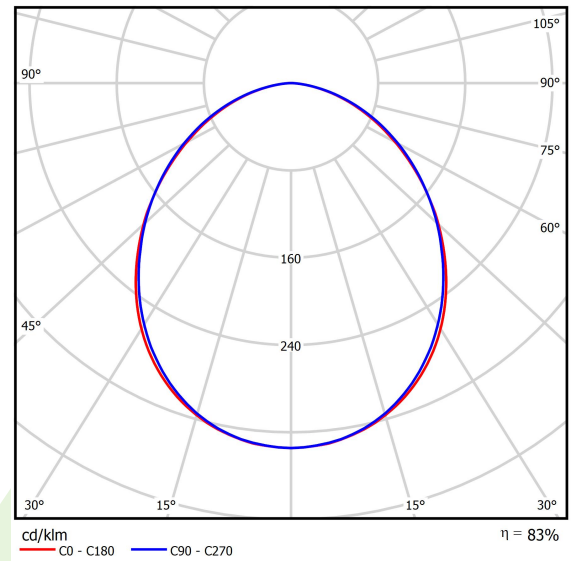

Lichtverteilung

Zubehör

Index 6BZBO60980

Type Saugnapf