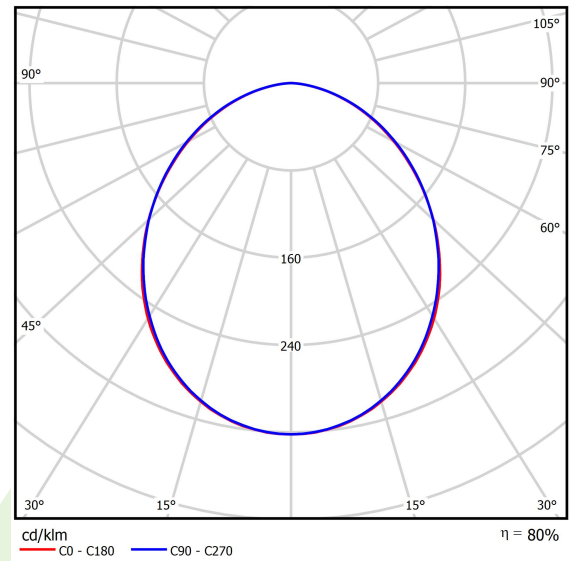

## Beschreibung

Innenbeleuchtung. Leuchte für Einsatz in Reinräumen mit erhöhten Reinheitsklassen ISO 3-4. Montageart: in Moduldecken. Gehäuse aus Stahlblech. Farbe - weiß. Abmessungen: 1196 x 596 x 67 mm. Abdeckung: SLMR (Verbundglas matt mit Antireflexbeschichtung). Der Wirkungsgrad des optischen Systems ist 80,12%. Abstrahlwinkel: (C0-C180) / (C90-C270) - 100° / 100,2°. Lichtquelle: LED. Farbtemperatur 4000 K. SDCM=3. CRI>80. Lebensdauer: 100000 (1) / 147000 (2) h L80/B10 (1) / L70/B50 (2). Leuchtenlichtstrom: 14631 lm. Gesamtleistungsaufnahme: 100,5 W. Leuchten Lichtausbeute: 145,6 lm/W. Vorschaltgerät: Ein/Aus (E). Netzspannung 220..240 V, 50..60 Hz. Leistungsfaktor cosφ: >0,95. Belastbarkeit der Schaltung: 7 (B10), 12 (B16), 12 (C10), 19 (C16). Umgebungstemperatur: 5 ÷ 30° C. Schutzart: IP65. Stoßfestigkeitsgrad: IK08. Schutzklasse: I.

## Technische Daten

Lichtquelle	LED
LED-Lichtstrom [lm]	18261
LED-Leistung [W]	93,6
Leuchtenlichtstrom [lm]	14631
Gesamtleistungsaufnahme [W]	100,5
Leuchten Lichtausbeute [lm/W]	145,6
Farbtemperatur [K]	4000
CRI	>80
SDCM (LED-Quellen)	3
Abstrahlwinkel [°]	(C0-C180) / (C90-C270) - 100° / 100,2°
Schutzklasse	I
Schutzart	IP65
Netzspannung	220..240 V, 50..60 Hz
Lebensdauer [h]	100000 (1) / 147000 (2)
Lx/By	L80/B10 (1) / L70/B50 (2)
Umgebungstemperatur [°C]	5 ÷ 30
Betriebsgerät	Ein/Aus (E)
Leistungsfaktor cos φ	>0,95
Belastbarkeit der Schaltung	7 (B10), 12 (B16), 12 (C10), 19 (C16)

## Technische Daten

Montageart	in Moduldecken
Leuchtenkörper	Stahlblech
Leuchtenfarbe	weiß
Abdeckung	SLMR (Verbundglas matt mit Antireflexbeschichtung)
Stoßfestigkeitsgrad	IK08
Abmessungen [mm]	1196 x 596 x 67
Abmessungen M625 [mm]	1246 x 621 x 67

## Lichtverteilung