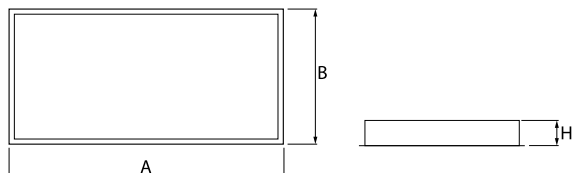

## Beschreibung

Innenbeleuchtung. Leuchte für Einsatz in Reinräumen mit erhöhten Reinheitsklassen ISO 3-4. Montageart: in Moduldecken. Gehäuse aus Stahlblech. Farbe - weiß. Abmessungen: 1196 x 596 x 67 mm. Abdeckung: SLMR (Verbundglas matt mit Antireflexbeschichtung). Der Wirkungsgrad des optischen Systems ist 80,12%. Abstrahlwinkel: (C0-C180) / (C90-C270) - 100° / 100,2°. Lichtquelle: LED. Farbtemperatur 3000 K. SDCM=3. CRI>80. Lebensdauer: 100000 (1) / 147000 (2) h L80/B10 (1) / L70/B50 (2). Leuchtenlichtstrom: 14119 lm. Gesamtleistungsaufnahme: 100,5 W. Leuchten Lichtausbeute: 140,5 lm/W. Vorschaltgerät: Ein/Aus (E). Netzspannung 220..240 V, 50..60 Hz. Leistungsfaktor  $\cos\phi$ : >0,95. Belastbarkeit der Schaltung: 7 (B10), 12 (B16), 12 (C10), 19 (C16). Umgebungstemperatur: 5 ÷ 30° C. Schutzart: IP65. Stoßfestigkeitsgrad: IK08. Schutzklasse: I.

## Produktmerkmale

Kategorie	Clean Class 3-9
Familie	AGAT CLEAN CLASS 3-4 NO FRAME LED
Type	AGAT CLEAN CLASS 3-4 NO FRAME LED 17600 SLMR E IP65 830 KRG3K / 1200X600
Index	19.4078.6911.34

## Technische Daten

Montageart	in Moduldecken
Leuchtenkörper	Stahlblech
Leuchtenfarbe	weiß
Abdeckung	SLMR (Verbundglas matt mit Antireflexbeschichtung)
Stoßfestigkeitsgrad	IK08
Abmessungen [mm]	1196 x 596 x 67
Abmessungen M625 [mm]	1246 x 621 x 67