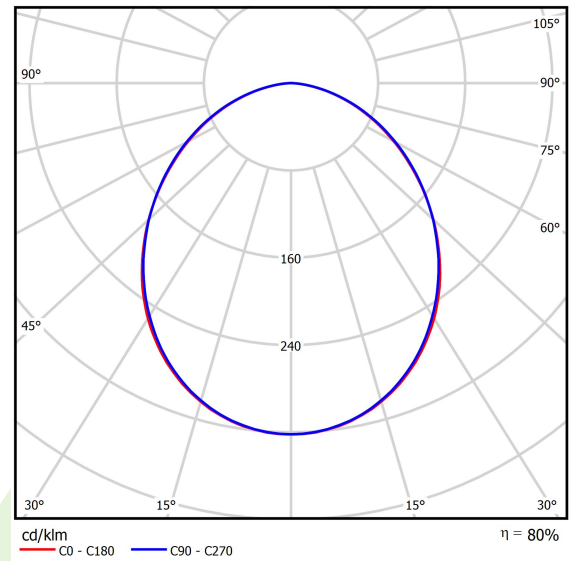

## Beschreibung

Innenbeleuchtung. Leuchte für Einsatz in Reinräumen mit erhöhten Reinheitsklassen ISO 3-4. Montageart: in Moduldecken. Gehäuse aus Stahlblech. Farbe - weiß. Abmessungen: 1196 x 596 x 67 mm. Abdeckung: SLMR (Verbundglas matt mit Antireflexbeschichtung). Der Wirkungsgrad des optischen Systems ist 80,12%. Abstrahlwinkel: (C0-C180) / (C90-C270) - 100° / 100,2°. Lichtquelle: LED. Farbtemperatur 3000 K. SDCM=3. CRI>80. Lebensdauer: 100000 (1) / 147000 (2) h L80/B10 (1) / L70/B50 (2). Leuchtenlichtstrom: 14119 lm. Gesamtleistungsaufnahme: 100,5 W. Leuchten Lichtausbeute: 140,5 lm/W. Vorschaltgerät: Ein/Aus (E). Netzspannung 220..240 V, 50..60 Hz. Leistungsfaktor  $\cos\phi$ : >0,95. Belastbarkeit der Schaltung: 7 (B10), 12 (B16), 12 (C10), 19 (C16). Umgebungstemperatur: 5 ÷ 30° C. Schutzart: IP65. Stoßfestigkeitsgrad: IK08. Schutzklasse: I.

## Technische Daten

Lichtquelle	LED
LED-Lichtstrom [lm]	17622
LED-Leistung [W]	93,6
Leuchtenlichtstrom [lm]	14119
Gesamtleistungsaufnahme [W]	100,5
Leuchten Lichtausbeute [lm/W]	140,5
Farbtemperatur [K]	3000
CRI	>80
SDCM (LED-Quellen)	3
Abstrahlwinkel [°]	(C0-C180) / (C90-C270) - 100° / 100,2°
Schutzklasse	I
Schutzart	IP65
Netzspannung	220..240 V, 50..60 Hz
Lebensdauer [h]	100000 (1) / 147000 (2)
Lx/By	L80/B10 (1) / L70/B50 (2)
Umgebungstemperatur [°C]	5 ÷ 30
Betriebsgerät	Ein/Aus (E)
Leistungsfaktor $\cos\phi$	>0,95
Belastbarkeit der Schaltung	7 (B10), 12 (B16), 12 (C10), 19 (C16)

## Technische Daten

Montageart	in Moduldecken
Leuchtenkörper	Stahlblech
Leuchtenfarbe	weiß
Abdeckung	SLMR (Verbundglas matt mit Antireflexbeschichtung)
Stoßfestigkeitsgrad	IK08
Abmessungen [mm]	1196 x 596 x 67
Abmessungen M625 [mm]	1246 x 621 x 67

## Lichtverteilung