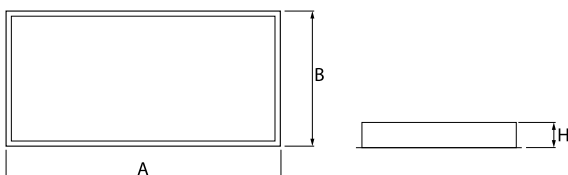

Produktmerkmale

Kategorie	Clean Class 3-9
Familie	AGAT CLEAN CLASS 3-4 NO FRAME LED
Type	AGAT CLEAN CLASS 3-4 NO FRAME LED 13200 SLMR E IP65 840 KRG3K / 1200X600
Index	19.4078.6821.34

Technische Daten

Lichtquelle	LED
LED-Lichtstrom [lm]	13695
LED-Leistung [W]	70,2
Leuchtenlichtstrom [lm]	10972
Gesamtleistungsaufnahme [W]	71,6
Leuchten Lichtausbeute [lm/W]	153,2
Farbtemperatur [K]	4000
CRI	>80
SDCM (LED-Quellen)	3
Abstrahlwinkel [°]	(C0-C180) / (C90-C270) - 100° / 100,2°
Schutzklasse	I
Schutzart	IP65
Netzspannung	220..240 V, 50..60 Hz
Lebensdauer [h]	100000 (1) / 147000 (2)
Lx/By	L80/B10 (1) / L70/B50 (2)
Umgebungstemperatur [°C]	5 ÷ 30
Betriebsgerät	Ein/Aus (E)
Leistungsfaktor cos φ	>0,95
Belastbarkeit der Schaltung	8 (B10), 12 (B16), 13(C10), 21 (C16)

Technische Daten

Montageart	in Moduldecken
Leuchtenkörper	Stahlblech
Leuchtenfarbe	weiß
Abdeckung	SLMR (Verbundglas matt mit Antireflexbeschichtung)
Stoßfestigkeitsgrad	IK08
Abmessungen [mm]	1196 x 596 x 67
Abmessungen M625 [mm]	1246 x 621 x 67