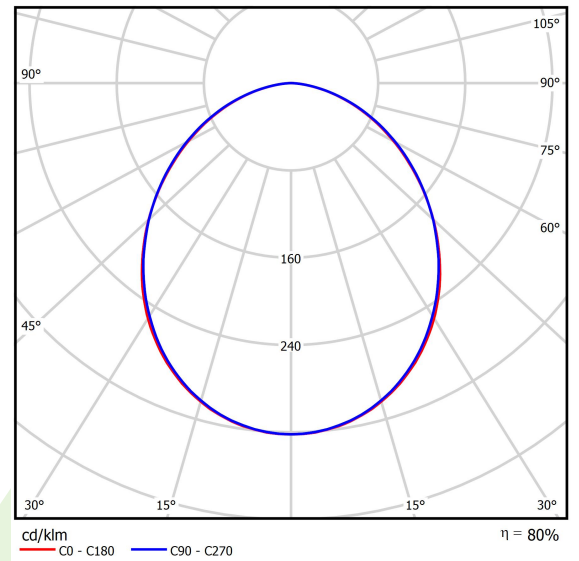

## Beschreibung

Innenbeleuchtung. Leuchte für Einsatz in Reinräumen mit erhöhten Reinheitsklassen ISO 3-4. Montageart: in Moduldecken. Gehäuse aus Stahlblech. Farbe - weiß. Abmessungen: 1196 x 596 x 67 mm. Abdeckung: SLMR (Verbundglas matt mit Antireflexbeschichtung). Der Wirkungsgrad des optischen Systems ist 80,12%. Abstrahlwinkel: (C0-C180) / (C90-C270) - 100° / 100,2°. Lichtquelle: LED. Farbtemperatur 3000 K. SDCM=3. CRI>80. Lebensdauer: 100000 (1) / 147000 (2) h L80/B10 (1) / L70/B50 (2). Leuchtenlichtstrom: 8094 lm. Gesamtleistungsaufnahme: 56,3 W. Leuchten Lichtausbeute: 143,8 lm/W. Vorschaltgerät: Ein/Aus (E). Netzspannung 220..240 V, 50..60 Hz. Leistungsfaktor cosφ: >0,95. Belastbarkeit der Schaltung: 16 (B10), 26 (B16), 23 (C10), 37 (C16). Umgebungstemperatur: 5 ÷ 30° C. Schutzart: IP65. Stoßfestigkeitsgrad: IK08. Schutzklasse: I.

## Technische Daten

Lichtquelle	LED
LED-Lichtstrom [lm]	10102
LED-Leistung [W]	53,2
Leuchtenlichtstrom [lm]	8094
Gesamtleistungsaufnahme [W]	56,3
Leuchten Lichtausbeute [lm/W]	143,8
Farbtemperatur [K]	3000
CRI	>80
SDCM (LED-Quellen)	3
Abstrahlwinkel [°]	(C0-C180) / (C90-C270) - 100° / 100,2°
Schutzklasse	I
Schutzart	IP65
Netzspannung	220..240 V, 50..60 Hz
Lebensdauer [h]	100000 (1) / 147000 (2)
Lx/By	L80/B10 (1) / L70/B50 (2)
Umgebungstemperatur [°C]	5 ÷ 30
Betriebsgerät	Ein/Aus (E)
Leistungsfaktor cos φ	>0,95
Belastbarkeit der Schaltung	16 (B10), 26 (B16), 23 (C10), 37 (C16)

## Technische Daten

Montageart	in Moduldecken
Leuchtenkörper	Stahlblech
Leuchtenfarbe	weiß
Abdeckung	SLMR (Verbundglas matt mit Antireflexbeschichtung)
Stoßfestigkeitsgrad	IK08
Abmessungen [mm]	1196 x 596 x 67
Abmessungen M625 [mm]	1246 x 621 x 67

## Lichtverteilung