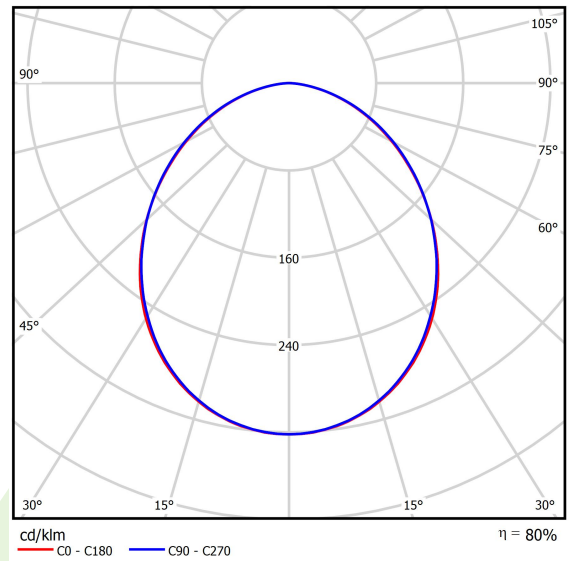

Lichtverteilung

Zubehör

Index 6BZBO60980

Type Saugnapf