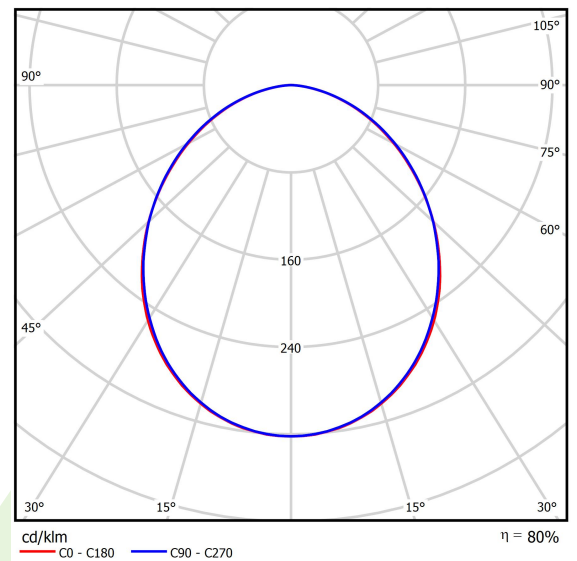

Lichtverteilung

Zubehör

Index 6BZBO60980

Type Saugnapf