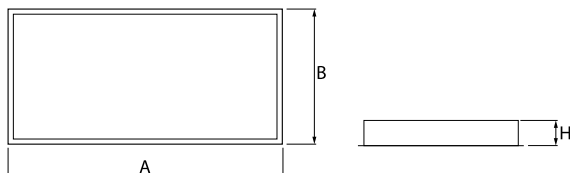

Produkt: AGAT CLEAN CLASS 3-4 NO FRAME LED 7800 SLMR E IP65 830 KRG3K / 1200X600

Index: 19.4078.6411.34

Beschreibung

Innenbeleuchtung. Leuchte für Einsatz in Reinräumen mit erhöhten Reinheitsklassen ISO 3-4. Montageart: in Moduldecken. Gehäuse aus Stahlblech. Farbe - weiß. Abmessungen: 1196 x 596 x 67 mm. Abdeckung: SLMR (Verbundglas matt mit Antireflexbeschichtung). Der Wirkungsgrad des optischen Systems ist 80,12%. Abstrahlwinkel: (C0-C180) / (C90-C270) - 100° / 100,2°. Lichtquelle: LED. Farbtemperatur 3000 K. SDCM=3. CRI>80. Lebensdauer: 100000 (1) / 147000 (2) h L80/B10 (1) / L70/B50 (2). Leuchtenlichtstrom: 6070 lm. Gesamtleistungsaufnahme: 43,1 W. Leuchten Lichtausbeute: 140,8 lm/W. Vorschaltgerät: Ein/Aus (E). Netzspannung 220..240 V, 50..60 Hz. Leistungsfaktor cosφ: >0,95. Belastbarkeit der Schaltung: 15 (B10), 25 (B16), 24 (C10), 38 (C16). Umgebungstemperatur: 5 ÷ 30° C. Schutzart: IP65. Stoßfestigkeitsgrad: IK08. Schutzklasse: I.

Produktmerkmale

Kategorie	Clean Class 3-9
Familie	AGAT CLEAN CLASS 3-4 NO FRAME LED
Type	AGAT CLEAN CLASS 3-4 NO FRAME LED 7800 SLMR E IP65 830 KRG3K / 1200X600
Index	19.4078.6411.34

Technische Daten

Lichtquelle	LED
LED-Lichtstrom [lm]	7576
LED-Leistung [W]	39,9
Leuchtenlichtstrom [lm]	6070
Gesamtleistungsaufnahme [W]	43,1
Leuchten Lichtausbeute [lm/W]	140,8
Farbtemperatur [K]	3000
CRI	>80
SDCM (LED-Quellen)	3
Abstrahlwinkel [°]	(C0-C180) / (C90-C270) - 100° / 100,2°
Schutzklasse	I
Schutzart	IP65
Netzspannung	220..240 V, 50..60 Hz
Lebensdauer [h]	100000 (1) / 147000 (2)
Lx/By	L80/B10 (1) / L70/B50 (2)
Umgebungstemperatur [°C]	5 ÷ 30
Betriebsgerät	Ein/Aus (E)
Leistungsfaktor cos φ	>0,95
Belastbarkeit der Schaltung	15 (B10), 25 (B16), 24 (C10), 38 (C16)

Technische Daten

Montageart	in Moduldecken
Leuchtenkörper	Stahlblech
Leuchtenfarbe	weiß
Abdeckung	SLMR (Verbundglas matt mit Antireflexbeschichtung)
Stoßfestigkeitsgrad	IK08
Abmessungen [mm]	1196 x 596 x 67
Abmessungen M625 [mm]	1246 x 621 x 67