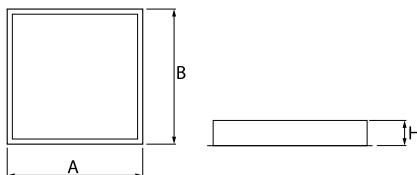

Produkt: AGAT CLEAN CLASS 3-4 NO FRAME LED 11000 SLMR E IP65 830 KRG3K / 600X600

Index: 19.4078.4711.34

Beschreibung

Innenbeleuchtung. Leuchte für Einsatz in Reinräumen mit erhöhten Reinheitsklassen ISO 3-4. Montageart: in Moduldecken. Gehäuse aus Stahlblech. Farbe - weiß. Abmessungen: 596 x 596 x 67 mm. Abdeckung: SLMR (Verbundglas matt mit Antireflexbeschichtung). Der Wirkungsgrad des optischen Systems ist 80,12%. Abstrahlwinkel: (C0-C180) / (C90-C270) - 100° / 100,2°. Lichtquelle: LED. Farbtemperatur 3000 K. SDCM=3. CRI>80. Lebensdauer: 100000 (1) / 147000 (2) h L80/B10 (1) / L70/B50 (2). Leuchtenlichtstrom: 8824 lm. Gesamtleistungsaufnahme: 60,5 W. Leuchten Lichtausbeute: 145,9 lm/W. Vorschaltgerät: Ein/Aus (E). Netzspannung 220..240 V, 50..60 Hz. Leistungsfaktor cosφ: >0,95. Belastbarkeit der Schaltung: 16 (B10), 26 (B16), 23 (C10), 37 (C16). Umgebungstemperatur: 5 ÷ 30° C. Schutzart: IP65. Stoßfestigkeitsgrad: IK08. Schutzklasse: I.

Produktmerkmale

Kategorie	Clean Class 3-9
Familie	AGAT CLEAN CLASS 3-4 NO FRAME LED
Type	AGAT CLEAN CLASS 3-4 NO FRAME LED 11000 SLMR E IP65 830 KRG3K / 600X600
Index	19.4078.4711.34

Technische Daten

Lichtquelle	LED
LED-Lichtstrom [lm]	11014
LED-Leistung [W]	58,5
Leuchtenlichtstrom [lm]	8824
Gesamtleistungsaufnahme [W]	60,5
Leuchten Lichtausbeute [lm/W]	145,9
Farbtemperatur [K]	3000
CRI	>80
SDCM (LED-Quellen)	3
Abstrahlwinkel [°]	(C0-C180) / (C90-C270) - 100° / 100,2°
Schutzklasse	I
Schutzart	IP65
Netzspannung	220..240 V, 50..60 Hz
Lebensdauer [h]	100000 (1) / 147000 (2)
Lx/By	L80/B10 (1) / L70/B50 (2)
Umgebungstemperatur [°C]	5 ÷ 30
Betriebsgerät	Ein/Aus (E)
Leistungsfaktor cos φ	>0,95
Belastbarkeit der Schaltung	16 (B10), 26 (B16), 23 (C10), 37 (C16)

Technische Daten

Montageart	in Moduldecken
Leuchtenkörper	Stahlblech
Leuchtenfarbe	weiß
Abdeckung	SLMR (Verbundglas matt mit Antireflexbeschichtung)
Stoßfestigkeitsgrad	IK08
Abmessungen [mm]	596 x 596 x 67
Abmessungen M625 [mm]	621 x 621 x 67