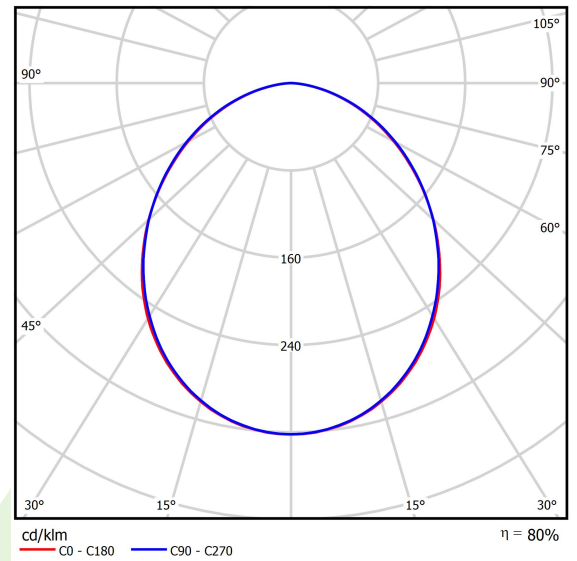

Lichtverteilung

Zubehör

Index 6BZBO60980

Type Saugnapf