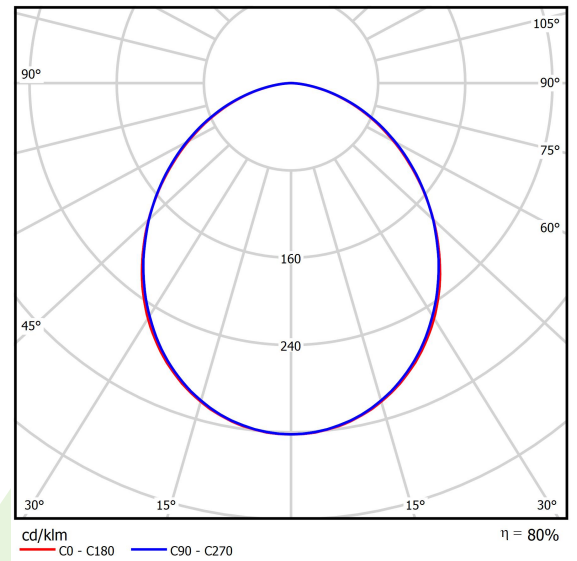

## Beschreibung

Innenbeleuchtung. Leuchte für Einsatz in Reinnräumen mit erhöhten Reinheitsklassen ISO 3-4. Montageart: in Moduldecken. Gehäuse aus Stahlblech. Farbe - weiß. Abmessungen: 596 x 596 x 67 mm. Abdeckung: SLMR (Verbundglas matt mit Antireflexbeschichtung). Der Wirkungsgrad des optischen Systems ist 80,12%. Abstrahlwinkel: (C0-C180) / (C90-C270) - 100° / 100,2°. Lichtquelle: LED. Farbtemperatur 4000 K. SDCM=3. CRI>80. Lebensdauer: 100000 (1) / 147000 (2) h L80/B10 (1) / L70/B50 (2). Leuchtenlichtstrom: 7315 lm. Gesamtleistungsaufnahme: 49,1 W. Leuchten Lichtausbeute: 149 lm/W. Vorschaltgerät: Ein/Aus (E). Netzspannung 220..240 V, 50..60 Hz. Leistungsfaktor cosφ: >0,95. Belastbarkeit der Schaltung: 15 (B10), 25 (B16), 24 (C10), 38 (C16). Umgebungstemperatur: 5 ÷ 30° C. Schutzart: IP65. Stoßfestigkeitsgrad: IK08. Schutzklasse: I.

## Technische Daten

Lichtquelle	LED
LED-Lichtstrom [lm]	9130
LED-Leistung [W]	46,8
Leuchtenlichtstrom [lm]	7315
Gesamtleistungsaufnahme [W]	49,1
Leuchten Lichtausbeute [lm/W]	149
Farbtemperatur [K]	4000
CRI	>80
SDCM (LED-Quellen)	3
Abstrahlwinkel [°]	(C0-C180) / (C90-C270) - 100° / 100,2°
Schutzklasse	I
Schutzart	IP65
Netzspannung	220..240 V, 50..60 Hz
Lebensdauer [h]	100000 (1) / 147000 (2)
Lx/By	L80/B10 (1) / L70/B50 (2)
Umgebungstemperatur [°C]	5 ÷ 30
Betriebsgerät	Ein/Aus (E)
Leistungsfaktor cos φ	>0,95
Belastbarkeit der Schaltung	15 (B10), 25 (B16), 24 (C10), 38 (C16)

## Technische Daten

Montageart	in Moduldecken
Leuchtenkörper	Stahlblech
Leuchtenfarbe	weiß
Abdeckung	SLMR (Verbundglas matt mit Antireflexbeschichtung)
Stoßfestigkeitsgrad	IK08
Abmessungen [mm]	596 x 596 x 67
Abmessungen M625 [mm]	621 x 621 x 67

## Lichtverteilung