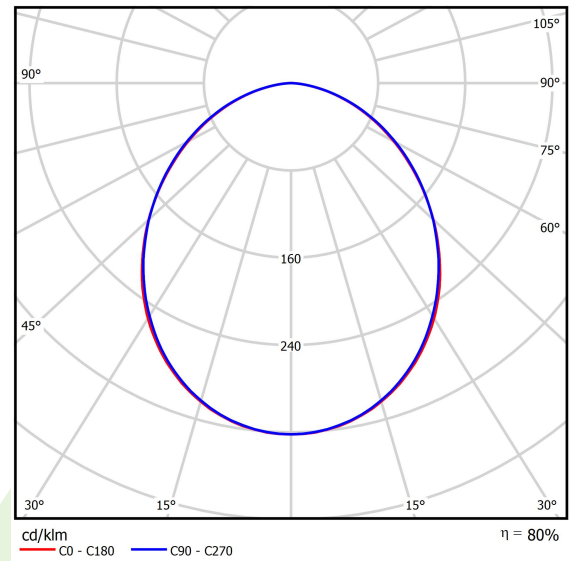

## Beschreibung

Innenbeleuchtung. Leuchte für Einsatz in Reinräumen mit erhöhten Reinheitsklassen ISO 3-4. Montageart: in Moduldecken. Gehäuse aus Stahlblech. Farbe - weiß. Abmessungen: 596 x 596 x 67 mm. Abdeckung: SLMR (Verbundglas matt mit Antireflexbeschichtung). Der Wirkungsgrad des optischen Systems ist 80,12%. Abstrahlwinkel: (C0-C180) / (C90-C270) - 100° / 100,2°. Lichtquelle: LED. Farbtemperatur 4000 K. SDCM=3. CRI>80. Lebensdauer: 100000 (1) / 147000 (2) h L80/B10 (1) / L70/B50 (2). Leuchtenlichtstrom: 5487 lm. Gesamtleistungsaufnahme: 35,3 W. Leuchten Lichtausbeute: 155,4 lm/W. Vorschaltgerät: Ein/Aus (E). Netzspannung 220..240 V, 50..60 Hz. Leistungsfaktor cosφ: >0,95. Belastbarkeit der Schaltung: 16 (B10), 25 (B16), 26(C10), 42 (C16). Umgebungstemperatur: 5 ÷ 30° C. Schutzart: IP65. Stoßfestigkeitsgrad: IK08. Schutzklasse: I.

## Technische Daten

Lichtquelle	LED
LED-Lichtstrom [lm]	6848
LED-Leistung [W]	33,7
Leuchtenlichtstrom [lm]	5487
Gesamtleistungsaufnahme [W]	35,3
Leuchten Lichtausbeute [lm/W]	155,4
Farbtemperatur [K]	4000
CRI	>80
SDCM (LED-Quellen)	3
Abstrahlwinkel [°]	(C0-C180) / (C90-C270) - 100° / 100,2°
Schutzklasse	I
Schutzart	IP65
Netzspannung	220..240 V, 50..60 Hz
Lebensdauer [h]	100000 (1) / 147000 (2)
Lx/By	L80/B10 (1) / L70/B50 (2)
Umgebungstemperatur [°C]	5 ÷ 30
Betriebsgerät	Ein/Aus (E)
Leistungsfaktor cos φ	>0,95
Belastbarkeit der Schaltung	16 (B10), 25 (B16), 26(C10), 42 (C16)

## Technische Daten

Montageart	in Moduldecken
Leuchtenkörper	Stahlblech
Leuchtenfarbe	weiß
Abdeckung	SLMR (Verbundglas matt mit Antireflexbeschichtung)
Stoßfestigkeitsgrad	IK08
Abmessungen [mm]	596 x 596 x 67
Abmessungen M625 [mm]	621 x 621 x 67

## Lichtverteilung