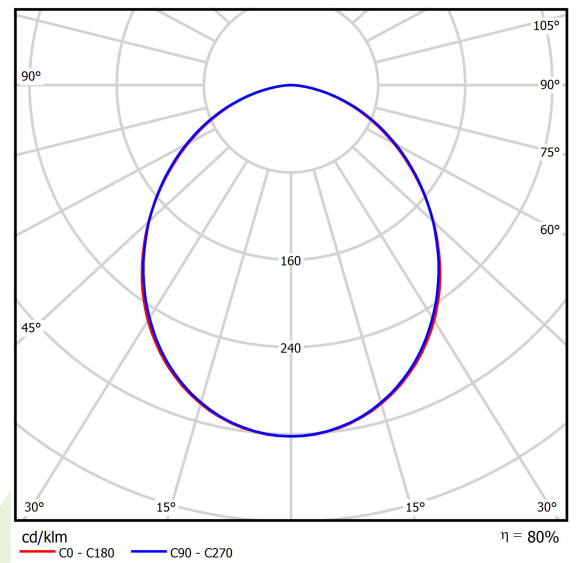

## Beschreibung

Innenbeleuchtung. Leuchte für Einsatz in Reinräumen mit erhöhten Reinheitsklassen ISO 3-4. Montageart: in Moduldecken. Gehäuse aus Stahlblech. Farbe - weiß. Abmessungen: 596 x 596 x 67 mm. Abdeckung: SLMR (Verbundglas matt mit Antireflexbeschichtung). Der Wirkungsgrad des optischen Systems ist 80,12%. Abstrahlwinkel: (C0-C180) / (C90-C270) - 100° / 100,2°. Lichtquelle: LED. Farbtemperatur 3000 K. SDCM=3. CRI>80. Lebensdauer: 100000 (1) / 147000 (2) h L80/B10 (1) / L70/B50 (2). Leuchtenlichtstrom: 5294 lm. Gesamtleistungsaufnahme: 35,3 W. Leuchten Lichtausbeute: 150 lm/W. Vorschaltgerät: Ein/Aus (E). Netzspannung 220..240 V, 50..60 Hz. Leistungsfaktor cosφ: >0,95. Belastbarkeit der Schaltung: 16 (B10), 25 (B16), 26(C10), 42 (C16). Umgebungstemperatur: 5 ÷ 30° C. Schutzart: IP65. Stoßfestigkeitsgrad: IK08. Schutzklasse: I.

## Technische Daten

Lichtquelle	LED
LED-Lichtstrom [lm]	6608
LED-Leistung [W]	33,7
Leuchtenlichtstrom [lm]	5294
Gesamtleistungsaufnahme [W]	35,3
Leuchten Lichtausbeute [lm/W]	150
Farbtemperatur [K]	3000
CRI	>80
SDCM (LED-Quellen)	3
Abstrahlwinkel [°]	(C0-C180) / (C90-C270) - 100° / 100,2°
Schutzklasse	I
Schutzart	IP65
Netzspannung	220..240 V, 50..60 Hz
Lebensdauer [h]	100000 (1) / 147000 (2)
Lx/By	L80/B10 (1) / L70/B50 (2)
Umgebungstemperatur [°C]	5 ÷ 30
Betriebsgerät	Ein/Aus (E)
Leistungsfaktor cos φ	>0,95
Belastbarkeit der Schaltung	16 (B10), 25 (B16), 26(C10), 42 (C16)

## Technische Daten

Montageart	in Moduldecken
Leuchtenkörper	Stahlblech
Leuchtenfarbe	weiß
Abdeckung	SLMR (Verbundglas matt mit Antireflexbeschichtung)
Stoßfestigkeitsgrad	IK08
Abmessungen [mm]	596 x 596 x 67
Abmessungen M625 [mm]	621 x 621 x 67

## Lichtverteilung