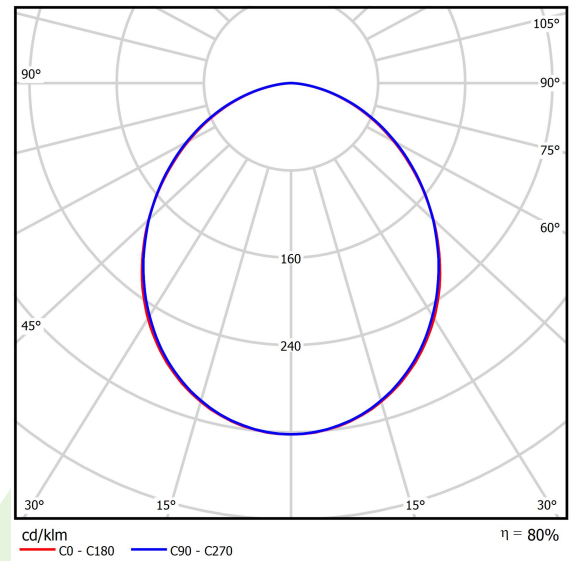

## Beschreibung

Innenbeleuchtung. Leuchte für Einsatz in Reinräumen mit erhöhten Reinheitsklassen ISO 3-4. Montageart: in Moduldecken. Gehäuse aus Stahlblech. Farbe - weiß. Abmessungen: 596 x 596 x 67 mm. Abdeckung: SLMR (Verbundglas matt mit Antireflexbeschichtung). Der Wirkungsgrad des optischen Systems ist 80,12%. Abstrahlwinkel: (C0-C180) / (C90-C270) - 100° / 100,2°. Lichtquelle: LED. Farbtemperatur 4000 K. SDCM=3. CRI>80. Lebensdauer: 100000 (1) / 147000 (2) h L80/B10 (1) / L70/B50 (2). Leuchtenlichtstrom: 5242 lm. Gesamtleistungsaufnahme: 34,8 W. Leuchten Lichtausbeute: 150,6 lm/W. Vorschaltgerät: Ein/Aus (E). Netzspannung 220..240 V, 50..60 Hz. Leistungsfaktor cosφ: >0,95. Belastbarkeit der Schaltung: 22 (B10), 34 (B16), 33 (C10), 54 (C16). Umgebungstemperatur: 5 ÷ 30° C. Schutzart: IP65. Stoßfestigkeitsgrad: IK08. Schutzklasse: I.

## Technische Daten

Lichtquelle	LED
LED-Lichtstrom [lm]	6543
LED-Leistung [W]	33,3
Leuchtenlichtstrom [lm]	5242
Gesamtleistungsaufnahme [W]	34,8
Leuchten Lichtausbeute [lm/W]	150,6
Farbtemperatur [K]	4000
CRI	>80
SDCM (LED-Quellen)	3
Abstrahlwinkel [°]	(C0-C180) / (C90-C270) - 100° / 100,2°
Schutzklasse	I
Schutzart	IP65
Netzspannung	220..240 V, 50..60 Hz
Lebensdauer [h]	100000 (1) / 147000 (2)
Lx/By	L80/B10 (1) / L70/B50 (2)
Umgebungstemperatur [°C]	5 ÷ 30
Betriebsgerät	Ein/Aus (E)
Leistungsfaktor cos φ	>0,95
Belastbarkeit der Schaltung	22 (B10), 34 (B16), 33 (C10), 54 (C16)

## Technische Daten

Montageart	in Moduldecken
Leuchtenkörper	Stahlblech
Leuchtenfarbe	weiß
Abdeckung	SLMR (Verbundglas matt mit Antireflexbeschichtung)
Stoßfestigkeitsgrad	IK08
Abmessungen [mm]	596 x 596 x 67
Abmessungen M625 [mm]	621 x 621 x 67

## Lichtverteilung